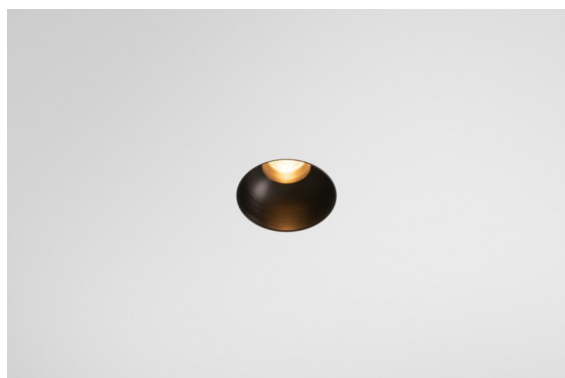

Datum
Kunde
Projekt
Art

Minude Recessed Trimless 49 1x IP54 LED 3000K Spot DE Black Brushed Anodised

Die yogische Flexibilität wird Sie ebenso überraschen, wie ihr pures, zylindrisches Design. Zaubern Sie ein raffiniertes und minimalistisches Szenario an Wände und an hohe oder niedrige Decken. Probieren Sie mehr als eine Minude aus, an unserem Pista Schienensystem oder unserem völlig neu entwickelten Modupoint LED. Die lange Farblinie und die Miniaturgröße hinterlassen einen bleibenden Eindruck.

Spezifikationen

Material	13710381
Typ der Lichtquelle	LED
LED Typ	CITIZEN CLU7A3
LED-Technologie	COB-LED
CRI	Min. 90
Farbtemperatur	3000K
Lebensdauer	L90B10 bei 50.000 Stunden
Leuchtmittel enthalten	Ja
Anzahl Lichtquellen	1
CIE-Fluxcode	100 100 100 100 40
Binning (SDCM)	2
Lichtrichtung	Abwärts
Optik	Streuscheibe
Gemessene Abstrahlwinkel (°)	16,0
Eingangsspannung	Konstantstrom-Treiber erforderlich
Schutzklasse	III
Schutzart	54
Glühdrahtprüfung (°C)	960
Innen/Außen	Innen
Anwendung	Decke, Wand
Montage	Einbau
Ausschnittgröße (mm)	ø79 for use with recessed or concrete ring
Einbautiefe (mm)	100,0
Verstellbarkeit	Not Applicable
Abstand zum beleuchteten Objekt (m)	0,1
Primärfarbe & Primäres Finish	Schwarz, Gebürstet und Eloxiert
Bruttogewicht (g)	186,0
Antriebsstrom (mA)	350 500
Min. forward voltage (Vf)	11,2 11,2
Max. forward voltage (Vf)	13,2 13,2
Connected load (W)	4,1 6,1
Lichtstrom pro Lampe (lm)	209 283
Effizienz (lm/W)	51 46
UGR	1 1