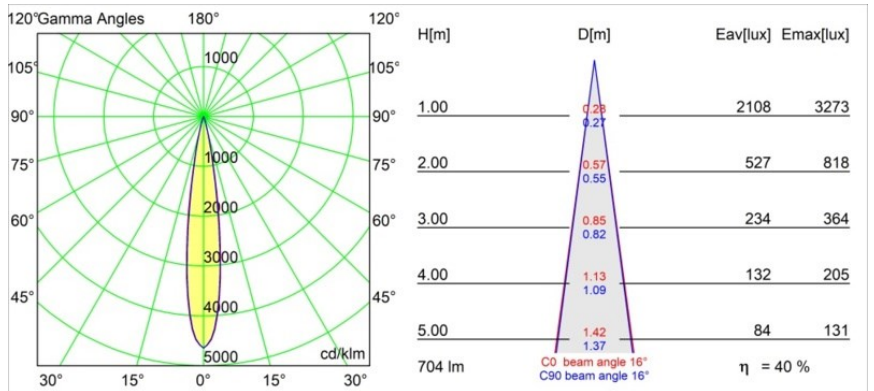

Lichtverteilung und Lichtverteilungskurve