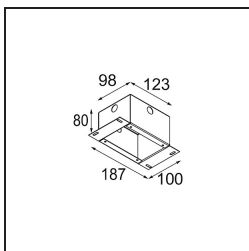

Datum
Klant
Project
Soort

FFD_Minude Semi-Recessed Adjustable 45 1x LED 2700K Spot DE White Structure BB

Specificaties

Materiaal	13710809
Type Lichtbron	LED
LED type	CITIZEN CLU7A3
LED technologie	Led-COB
CRI	Min. 90
Kleurtemperatuur	2700K
Levensduur	L90B10 bij 50.000 Uur
Lamp inbegrepen	Ja
Aantal Lichtbronnen	1
CIE-fluxcode	97 99 100 100 42
Binning (SDCM)	2
Lichtrichting	Omlaag
Optisch	Lens
Gemeten gradenbundel (°)	16,0
Ingangsspanning	Aandrijving Gelijkstroom Vereist
Elektriciteitsklasse	III
IP-klasse	20
Gloeidraadtest (°C)	960
Binnen/Buiten	Binnen
Toepassing	Plafond, Wand
Montage	Semi-Inbouw
Inbouwopening (mm)	40
Montagediepte (mm)	110,0
Verstelbaarheid	H 360° V 0°/+90°
Afstand tot Verlicht Voorwerp (m)	0,1
Primaire Kleur & Primaire Afwerking	Wit, Structuur
Brutogewicht (g)	324,0
Stroom driver (mA)	350 500
Min. forward voltage (Vf)	11,2 11,2
Max. forward voltage (Vf)	13,2 13,2
Connected load (W)	4,1 6,1
Lumenoutput per lampunit (lm)	206 279
Efficiëntie (lm/W)	50 46
UGR	12 13

TM30 & CRI Diagrammen

Lichtspreading & Stralingsdiagram

Diagrammen

Installatie Accessoires

10889530 Installation Housing 123x100x80

12293130 Plaster Kit 100x120-40 1x

■ Kies een vereist accessoire