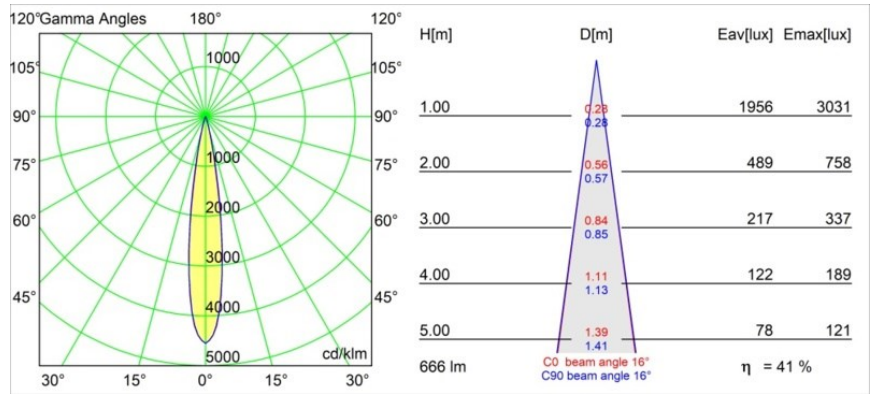

Lichtspreading & Stralingsdiagram