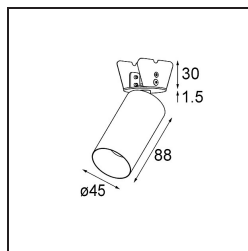

Datum
Klant
Project
Soort

FFD_Minude Semi-Recessed Adjustable 45 1x LED 2700K Spot DE White Structure BB

Specificaties

Materiaal	13710809
Type Lichtbron	LED
LED type	CITIZEN CLU7A3
LED technologie	Led-COB
CRI	Min. 90
Kleurtemperatuur	2700K
Levensduur	L90B10 bij 50.000 Uur
Lamp inbegrepen	Ja
Aantal Lichtbronnen	1
CIE-fluxcode	97 99 100 100 42
Binning (SDCM)	2
Lichtrichting	Omlaag
Optisch	Lens
Gemeten gradenbundel (°)	16,0
Ingangsspanning	Aandrijving Gelijkstroom Vereist
Elektriciteitsklasse	III
IP-klasse	20
Gloeidraadtest (°C)	960
Binnen/Buiten	Binnen
Toepassing	Plafond, Wand
Montage	Semi-Inbouw
Inbouwopening (mm)	40
Montagediepte (mm)	110,0
Verstelbaarheid	H 360° V 0°/+90°
Afstand tot Verlicht Voorwerp (m)	0,1
Primaire Kleur & Primaire Afwerking	Wit, Structuur
Brutogewicht (g)	324,0
Stroom driver (mA)	350 500
Min. forward voltage (Vf)	11,2 11,2
Max. forward voltage (Vf)	13,2 13,2
Connected load (W)	4,1 6,1
Lumenoutput per lampunit (lm)	206 279
Efficiëntie (lm/W)	50 46
UGR	12 13

Minudes yogische flexibiliteit zal je al evenzeer verrassen als zijn naakte, cilindervormige ontwerp. Voor een geraffineerde en minimalistische look op de muur, op een hoog of laag plafond. Probeer meer dan één Minude op onze Pista rail of op onze herontworpen Modupoint LED. De lange reeks kleuren en het kleine formaat laten een grote indruk achter.