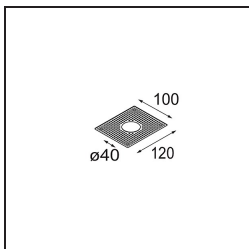

Datum
Klant
Project
Soort

FFD_Minude Semi-Recessed Adjustable 45 1x LED 2700K Spot DE White Structure BB

Specificaties

Materiaal	13710809
Type Lichtbron	LED
LED type	CITIZEN CLU7A3
LED technologie	Led-COB
CRI	Min. 90
Kleurtemperatuur	2700K
Levensduur	L90B10 bij 50.000 Uur
Lamp inbegrepen	Ja
Aantal Lichtbronnen	1
CIE-fluxcode	97 99 100 100 42
Binning (SDCM)	2
Lichtrichting	Omlaag
Optisch	Lens
Gemeten gradenbundel (°)	16,0
Ingangsspanning	Aandrijving Gelijkstroom Vereist
Elektriciteitsklasse	III
IP-klasse	20
Gloeidraadtest (°C)	960
Binnen/Buiten	Binnen
Toepassing	Plafond, Wand
Montage	Semi-Inbouw
Inbouwopening (mm)	40
Montagediepte (mm)	110,0
Verstelbaarheid	H 360° V 0°/+90°
Afstand tot Verlicht Voorwerp (m)	0,1
Primaire Kleur & Primaire Afwerking	Wit, Structuur
Brutogewicht (g)	324,0
Stroom driver (mA)	350 500
Min. forward voltage (Vf)	11,2 11,2
Max. forward voltage (Vf)	13,2 13,2
Connected load (W)	4,1 6,1
Lumenoutput per lampunit (lm)	206 279
Efficiëntie (lm/W)	50 46
UGR	12 13

TM30 & CRI Diagrammen

Lichtspreading & Stralingsdiagram

Diagrammen

Installatie Accessoires

10889530 Installation Housing 123x100x80

12293130 Plaster Kit 100x120-40 1x

■ Kies een vereist accessoire