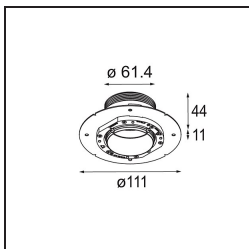

Specifications

Materiale	13710341
Tipo di Sorgente	LED
Tipologia LED	CITIZEN CLU7A3
Tecnologie LED	COB
CRI	Min. 90
Temperatura di colore della luce	3000K
Vita utile	L90B10 @50.000 ore
Lampadina inclusa	Sì
Numero di fonte luminosa	1
Codice di flusso CIE	99 100 100 100 41
Binning (SDCM)	2
Direzione della luce	Diretta
Ottiche	Lente
Fascio misurato (°)	16,0
Volt in ingresso	Necessario driver a corrente costante
Classificazione elettrica	III
Grado IP	54
Test filo a caldo (°C)	960
Interno/Esterno	Interno
Applicazione	Soffitto, Parete
Montaggio	Incassato
Foro d'incasso (mm)	ø79 for use with recessed or concrete ring
Profondità di montaggio (mm)	100,0
Orientabilità	Not Applicable
Distanza dall'oggetto illuminato (m)	0,1
Colore primario & Finitura primaria	Champagne, Anodizzata Spazzolata
Peso lordo (g)	186,0
Corrente di azionamento (mA)	350 500
Min. forward voltage (Vf)	11,2 11,2
Max. forward voltage (Vf)	13,2 13,2
Connected load (W)	4,1 6,1
Flusso luminoso per lampade (lm)	215 291
Efficienza (lm/W)	52 48

Livello abbagliamento	6	7
-----------------------	---	---

TM30 & CRI diagram

Light distribution & beam diagram

Accessori Installazione

■ **13642030** Ring Recessed Trimless 50 1x

■ **13642130** Concrete Ring 50 Standard Installation Housing