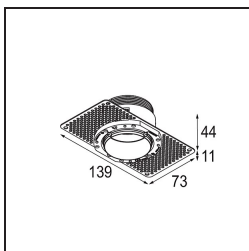

Specifications

Materiale	13710341
Tipo di Sorgente	LED
Tipologia LED	CITIZEN CLU7A3
Tecnologie LED	COB
CRI	Min. 90
Temperatura di colore della luce	3000K
Vita utile	L90B10 @50.000 ore
Lampadina inclusa	Sì
Numero di fonte luminosa	1
Codice di flusso CIE	99 100 100 100 41
Binning (SDCM)	2
Direzione della luce	Diretta
Ottiche	Lente
Fascio misurato (°)	16,0
Volt in ingresso	Necessario driver a corrente costante
Classificazione elettrica	III
Grado IP	54
Test filo a caldo (°C)	960
Interno/Esterno	Interno
Applicazione	Soffitto, Parete
Montaggio	Incassato
Foro d'incasso (mm)	ø79 for use with recessed or concrete ring
Profondità di montaggio (mm)	100,0
Orientabilità	Not Applicable
Distanza dall'oggetto illuminato (m)	0,1
Colore primario & Finitura primaria	Champagne, Anodizzata Spazzolata
Peso lordo (g)	186,0
Corrente di azionamento (mA)	350 500
Min. forward voltage (Vf)	11,2 11,2
Max. forward voltage (Vf)	13,2 13,2
Connected load (W)	4,1 6,1
Flusso luminoso per lampade (lm)	215 291
Efficienza (lm/W)	52 48

Livello abbagliamento	6	7
-----------------------	---	---

TM30 & CRI diagram

Light distribution & beam diagram

Accessori Installazione

■ **13642030** Ring Recessed Trimless 50 1x

■ **13642130** Concrete Ring 50 Standard Installation Housing