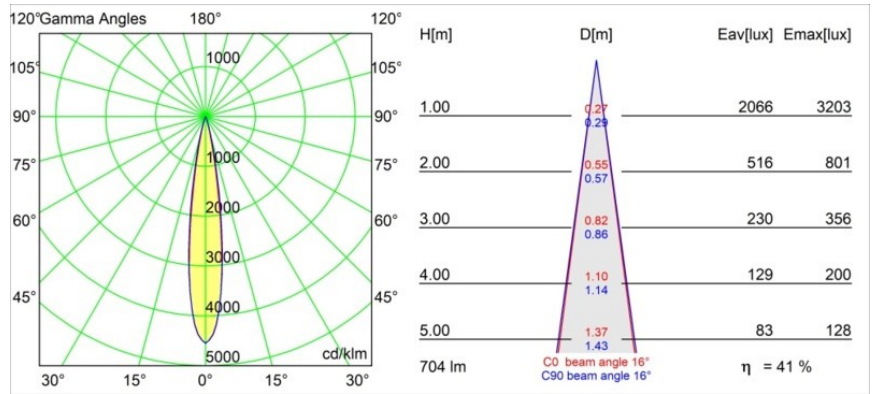

Light distribution & beam diagram