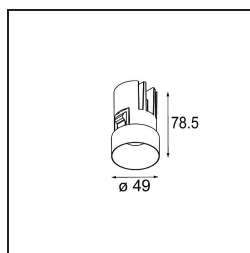

Specifications

Material	13710341
Tipo de fuente de luz	LED
Tipo de LED	CITIZEN CLU7A3
Tecnología LED	COB LED
CRI	Min. 90
Temperatura del color	3000K
Vida Útil	L90B10 @50.000 horas
Lámpara Incluida	Sí
Número de fuentes de luz	1
Código de flujo CIE	99 100 100 100 41
Binning (SDCM)	2
Dirección de la luz	Directo
Óptica	Lente
Ángulo de Apertura medido (°)	16,0
Voltaje de entrada	Driver de corriente constante requerido
Clasificación eléctrica	III
Clasificación del IP	54
Clasificación de hilo incandescente (°C)	960
Interio/Exterior	Interior
Aplicación	Techo, Pared
Montaje	Empotrado
Tamaño de corte (mm)	ø79 for use with recessed or concrete ring
Profundidad de montaje (mm)	100,0
Ajustabilidad	Not Applicable
Distancia al objeto iluminado (m)	0,1
Color principal & Acabado principal	Champán, Anodizado cepillado
Peso bruto (g)	186,0
Corriente de accionamiento (mA)	350 500
Min. forward voltage (Vf)	11,2 11,2
Max. forward voltage (Vf)	13,2 13,2
Connected load (W)	4,1 6,1
Flujo luminoso por lámpara (lm)	215 291
Eficacia (lm/W)	52 48