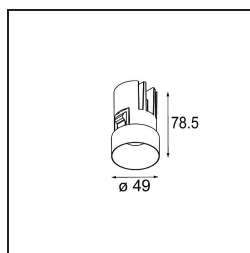

Minude Recessed Trimless 49 1x IP54 LED 3000K Spot DE Champagne Brushed Anodised

Die yogische Flexibilität wird Sie ebenso überraschen, wie ihr pures, zylindrisches Design. Zaubern Sie ein raffiniertes und minimalistisches Szenario an Wände und an hohe oder niedrige Decken. Probieren Sie mehr als eine Minude aus, an unserem Pista Schienensystem oder unserem völlig neu entwickelten Modupoint LED. Die lange Farblinie und die Miniaturgröße hinterlassen einen bleibenden Eindruck.

Spezifikationen

Material	13710341
Typ der Lichtquelle	LED
LED Typ	CITIZEN CLU7A3
LED-Technologie	COB-LED
CRI	Min. 90
Farbtemperatur	3000K
Lebensdauer	L90B10 bei 50.000 Stunden
Leuchtmittel enthalten	Ja
Anzahl Lichtquellen	1
CIE-Fluxcode	99 100 100 100 41
Binning (SDCM)	2
Lichtrichtung	Abwärts
Optik	Streuscheibe
Gemessene Abstrahlwinkel (°)	16,0
Eingangsspannung	Konstantstrom-Treiber erforderlich
Schutzklasse	III
Schutzart	54
Glühdrahtprüfung (°C)	960
Innen/Außen	Innen
Anwendung	Decke, Wand
Montage	Einbau
Ausschnittgröße (mm)	ø79 for use with recessed or concrete ring
Einbautiefe (mm)	100,0
Verstellbarkeit	Not Applicable
Abstand zum beleuchteten Objekt (m)	0,1
Primärfarbe & Primäres Finish	Champagner, Gebürstet und Eloxiert
Bruttogewicht (g)	186,0
Antriebsstrom (mA)	350 500
Min. forward voltage (Vf)	11,2 11,2
Max. forward voltage (Vf)	13,2 13,2
Connected load (W)	4,1 6,1
Lichtstrom pro Lampe (lm)	215 291
Effizienz (lm/W)	52 48
UGR	6 7

TM30 & CRI Diagramm

Lichtverteilung und Lichtverteilungskurve

Diagramm

Montagezubehör

■ **13642030** Ring Recessed Trimless 50 1x

■ **13642130** Concrete Ring 50 Standard Installation Housing

■ Wählen Sie das benötigte Zubehör