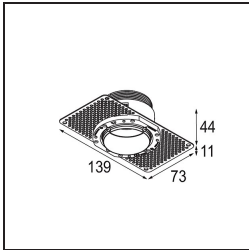

Spezifikationen

Material	13710341
Typ der Lichtquelle	LED
LED Typ	CITIZEN CLU7A3
LED-Technologie	COB-LED
CRI	Min. 90
Farbtemperatur	3000K
Lebensdauer	L90B10 bei 50.000 Stunden
Leuchtmittel enthalten	Ja
Anzahl Lichtquellen	1
CIE-Fluxcode	99 100 100 100 41
Binning (SDCM)	2
Lichtrichtung	Abwärts
Optik	Streuscheibe
Gemessene Abstrahlwinkel (°)	16,0
Eingangsspannung	Konstantstrom-Treiber erforderlich
Schutzklasse	III
Schutzart	54
Glühdrahtprüfung (°C)	960
Innen/Außen	Innen
Anwendung	Decke, Wand
Montage	Einbau
Ausschnittgröße (mm)	ø79 for use with recessed or concrete ring
Einbautiefe (mm)	100,0
Verstellbarkeit	Not Applicable
Abstand zum beleuchteten Objekt (m)	0,1
Primärfarbe & Primäres Finish	Champagner, Gebürstet und Eloxiert
Bruttogewicht (g)	186,0
Antriebsstrom (mA)	350 500
Min. forward voltage (Vf)	11,2 11,2
Max. forward voltage (Vf)	13,2 13,2
Connected load (W)	4,1 6,1
Lichtstrom pro Lampe (lm)	215 291
Effizienz (lm/W)	52 48
UGR	6 7

TM30 & CRI Diagramm

Lichtverteilung und Lichtverteilungskurve

Diagramm

Montagezubehör

■ **13642030** Ring Recessed Trimless 50 1x

■ **13642130** Concrete Ring 50 Standard Installation Housing

■ Wählen Sie das benötigte Zubehör