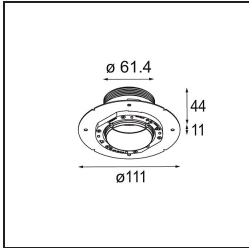

Spezifikationen

Material	13710341
Typ der Lichtquelle	LED
LED Typ	CITIZEN CLU7A3
LED-Technologie	COB-LED
CRI	Min. 90
Farbtemperatur	3000K
Lebensdauer	L90B10 bei 50.000 Stunden
Leuchtmittel enthalten	Ja
Anzahl Lichtquellen	1
CIE-Fluxcode	99 100 100 100 41
Binning (SDCM)	2
Lichtrichtung	Abwärts
Optik	Streuscheibe
Gemessene Abstrahlwinkel (°)	16,0
Eingangsspannung	Konstantstrom-Treiber erforderlich
Schutzklasse	III
Schutzart	54
Glühdrahtprüfung (°C)	960
Innen/Außen	Innen
Anwendung	Decke, Wand
Montage	Einbau
Ausschnittgröße (mm)	ø79 for use with recessed or concrete ring
Einbautiefe (mm)	100,0
Verstellbarkeit	Not Applicable
Abstand zum beleuchteten Objekt (m)	0,1
Primärfarbe & Primäres Finish	Champagner, Gebürstet und Eloxiert
Bruttogewicht (g)	186,0
Antriebsstrom (mA)	350 500
Min. forward voltage (Vf)	11,2 11,2
Max. forward voltage (Vf)	13,2 13,2
Connected load (W)	4,1 6,1
Lichtstrom pro Lampe (lm)	215 291
Effizienz (lm/W)	52 48
UGR	6 7

TM30 & CRI Diagramm

Lichtverteilung und Lichtverteilungskurve

Diagramm

Montagezubehör

■ **13642030** Ring Recessed Trimless 50 1x

■ **13642130** Concrete Ring 50 Standard Installation Housing

■ Wählen Sie das benötigte Zubehör