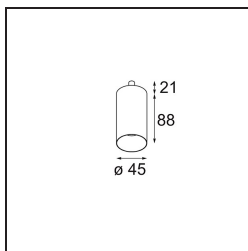

Datum
Klant
Project
Soort

Minude Jack Adjustable 45 1x LED 3000K Spot DE Silver Bronze Brushed Anodised

Minudes yogische flexibiliteit zal je al evenzeer verrassen als zijn naakte, cilindervormige ontwerp. Voor een geraffineerde en minimalistische look op de muur, op een hoog of laag plafond. Probeer meer dan één Minude op onze Pista rail of op onze herontworpen Modupoint LED. De lange reeks kleuren en het kleine formaat laten een grote indruk achter.

Specificaties

Materiaal	13710784
Type Lichtbron	LED
LED type	CITIZEN CLU7A3
LED technologie	Led-COB
CRI	Min. 90
Kleurtemperatuur	3000K
Levensduur	L90B10 bij 50.000 Uur
Lamp inbegrepen	Ja
Aantal Lichtbronnen	1
CIE-fluxcode	99 100 100 100 40
Binning (SDCM)	2
Lichtrichting	Omlaag
Optisch	Lens
Gemeten gradenbundel (°)	16,0
Ingangsspanning	Aandrijving Gelijktroom Vereist
Elektriciteitsklasse	III
IP-klasse	20
Gloeidraadtest (°C)	960
Binnen/Buiten	Binnen
Toepassing	Plafond, Wand
Verstelbaarheid	H 360° V 0°/+90°
Afstand tot Verlicht Voorwerp (m)	0,1
Primaire Kleur & Primaire Afwerking	Zilverbrons, Geborsteld Geanodiseerd
Brutogewicht (g)	247,0
Stroom driver (mA)	350 500
Min. forward voltage (Vf)	11,2 11,2
Max. forward voltage (Vf)	13,2 13,2
Connected load (W)	4,1 6,1
Lumenoutput per lampunit (lm)	209 283
Efficiëntie (lm/W)	51 46
UGR	4 5
Opmerking	Dit is geen compleet product. Modupoint Round of Modupoint Square systeem vereist.