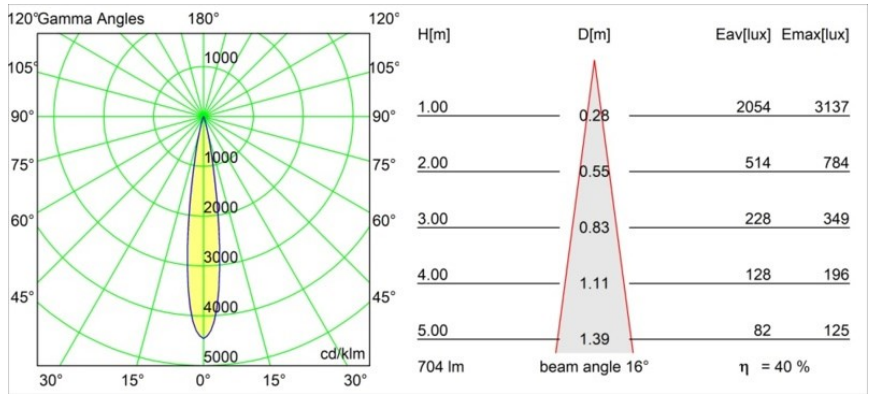

Lichtspreiding & Stralingsdiagram