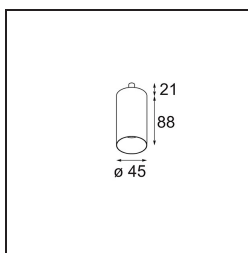

Specifications

Materiale	13710784
Tipo di Sorgente	LED
Tipologia LED	CITIZEN CLU7A3
Tecnologie LED	COB
CRI	Min. 90
Temperatura di colore della luce	3000K
Vita utile	L90B10 @50.000 ore
Lampadina inclusa	Sì
Numero di fonte luminosa	1
Codice di flusso CIE	99 100 100 100 40
Binning (SDCM)	2
Direzione della luce	Diretta
Ottiche	Lente
Fascio misurato (°)	16,0
Volt in ingresso	Necessario driver a corrente costante
Classificazione elettrica	III
Grado IP	20
Test filo a caldo (°C)	960
Interno/Esterno	Interno
Applicazione	Soffitto, Parete
Orientabilità	H 360° V 0°/+90°
Distanza dall'oggetto illuminato (m)	0,1
Colore primario & Finitura primaria	Argento Bronzo, Anodizzata Spazzolata
Peso lordo (g)	247,0
Corrente di azionamento (mA)	350 500
Min. forward voltage (Vf)	11,2 11,2
Max. forward voltage (Vf)	13,2 13,2
Connected load (W)	4,1 6,1
Flusso luminoso per lampade (lm)	209 283
Efficienza (lm/W)	51 46
Livello abbagliamento	4 5
Remark	<ul style="list-style-type: none"> This is not a complete product. Modupoint Round or Modupoint Square system required.