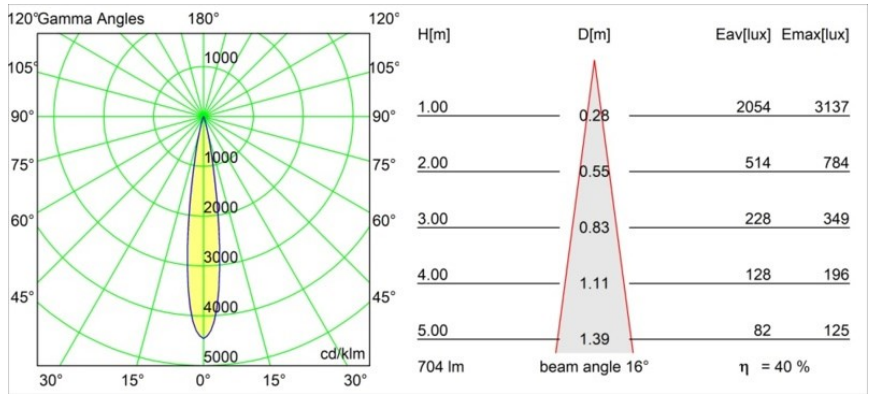

Distribution de Lumière & Schéma de Faisceau