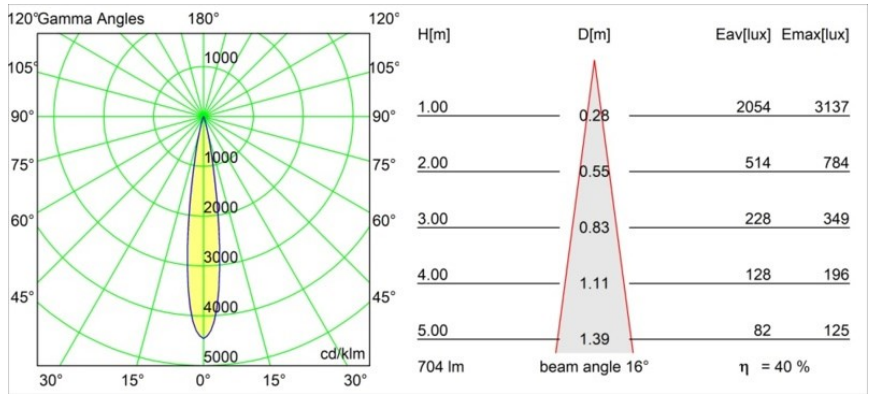

Lichtverteilung und Lichtverteilungskurve