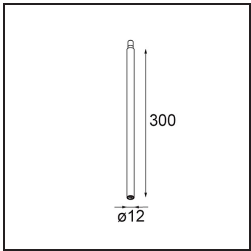

Spezifikationen

Material	13710784
Typ der Lichtquelle	LED
LED Typ	CITIZEN CLU7A3
LED-Technologie	COB-LED
CRI	Min. 90
Farbtemperatur	3000K
Lebensdauer	L90B10 bei 50.000 Stunden
Leuchtmittel enthalten	Ja
Anzahl Lichtquellen	1
CIE-Fluxcode	99 100 100 100 40
Binning (SDCM)	2
Lichtrichtung	Abwärts
Optik	Streuscheibe
Gemessene Abstrahlwinkel (°)	16,0
Eingangsspannung	Konstantstrom-Treiber erforderlich
Schutzklasse	III
Schutzart	20
Glühdrahtprüfung (°C)	960
Innen/Außen	Innen
Anwendung	Decke, Wand
Verstellbarkeit	H 360° V 0°/+90°
Abstand zum beleuchteten Objekt (m)	0,1
Primärfarbe & Primäres Finish	Silber-Bronze, Gebürstet und Eloxiert
Bruttogewicht (g)	247,0
Antriebsstrom (mA)	350 500
Min. forward voltage (Vf)	11,2 11,2
Max. forward voltage (Vf)	13,2 13,2
Connected load (W)	4,1 6,1
Lichtstrom pro Lampe (lm)	209 283
Effizienz (lm/W)	51 46
UGR	4 5
Bemerkung	<ul style="list-style-type: none"> • Dies ist kein vollständiges Produkt. System Modupoint Round oder Modupoint Square erforderlich.

TM30 & CRI Diagramm

Lichtverteilung und Lichtverteilungskurve

Diagramm

Dekorative Zubehör

13240009 Stick Modupoint 100 White Structure
13240032 Stick Modupoint 100 Black Structure

13240109 Stick Modupoint 200 White Structure
13240132 Stick Modupoint 200 Black Structure