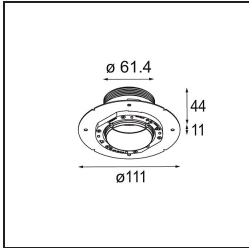

Datum
Klant
Project
Soort

Minute Recessed Trimless 49 1x IP54 LED 3000K Spot DE Black Structure

Specificaties

Materiaal	13710332
Type Lichtbron	LED
LED type	CITIZEN CLU7A3
LED technologie	Led-COB
CRI	Min. 90
Kleurtemperatuur	3000K
Levensduur	L90B10 bij 50.000 Uur
Lamp inbegrepen	Ja
Aantal Lichtbronnen	1
CIE-fluxcode	100 100 100 100 40
Binning (SDCM)	2
Lichtrichting	Omlaag
Optisch	Lens
Gemeten gradenbundel (°)	15,0
Ingangsspanning	Aandrijving Gelijktroom Vereist
Elektriciteitsklasse	III
IP-klasse	54
Gloeidraadtest (°C)	960
Binnen/Buiten	Binnen
Toepassing	Plafond, Wand
Montage	Inbouw
Inbouwopening (mm)	ø79 for use with recessed or concrete ring
Montagediepte (mm)	100,0
Verstelbaarheid	Not Applicable
Afstand tot Verlicht Voorwerp (m)	0,1
Primaire Kleur & Primaire Afwerking	Zwart, Structuur
Brutogewicht (g)	186,0
Stroom driver (mA)	350 500
Min. forward voltage (Vf)	11,2 11,2
Max. forward voltage (Vf)	13,2 13,2
Connected load (W)	4,1 6,1
Lumenoutput per lampunit (lm)	210 283
Efficiëntie (lm/W)	51 46
UGR	1 1

TM30 & CRI Diagrammen

Lichtspreading & Stralingsdiagram

Installatie Accessoires

13642030 Ring Recessed Trimless 50 1x

13642130 Concrete Ring 50 Standard Installation Housing

Kies een vereist accessoire