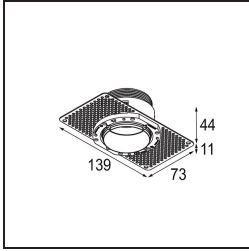

Datum
Klant
Project
Soort

Minute Recessed Trimless 49 1x IP54 LED 3000K Spot DE Black Structure

Specificaties

Materiaal	13710332
Type Lichtbron	LED
LED type	CITIZEN CLU7A3
LED technologie	Led-COB
CRI	Min. 90
Kleurtemperatuur	3000K
Levensduur	L90B10 bij 50.000 Uur
Lamp inbegrepen	Ja
Aantal Lichtbronnen	1
CIE-fluxcode	100 100 100 100 40
Binning (SDCM)	2
Lichtrichting	Omlaag
Optisch	Lens
Gemeten gradenbundel (°)	15,0
Ingangsspanning	Aandrijving Gelijktroom Vereist
Elektriciteitsklasse	III
IP-klasse	54
Gloeidraadtest (°C)	960
Binnen/Buiten	Binnen
Toepassing	Plafond, Wand
Montage	Inbouw
Inbouwopening (mm)	ø79 for use with recessed or concrete ring
Montagediepte (mm)	100,0
Verstelbaarheid	Not Applicable
Afstand tot Verlicht Voorwerp (m)	0,1
Primaire Kleur & Primaire Afwerking	Zwart, Structuur
Brutogewicht (g)	186,0
Stroom driver (mA)	350 500
Min. forward voltage (Vf)	11,2 11,2
Max. forward voltage (Vf)	13,2 13,2
Connected load (W)	4,1 6,1
Lumenoutput per lampunit (lm)	210 283
Efficiëntie (lm/W)	51 46
UGR	1 1

Minudes yogische flexibiliteit zal je al evenzeer verrassen als zijn naakte, cilindervormige ontwerp. Voor een geraffineerde en minimalistische look op de muur, op een hoog of laag plafond. Probeer meer dan één Minute op onze Pista rail of op onze herontworpen Modupoint LED. De lange reeks kleuren en het kleine formaat laten een grote indruk achter.

TM30 & CRI Diagrammen

Lichtspreading & Stralingsdiagram

Installatie Accessoires

13642030 Ring Recessed Trimless 50 1x

13642130 Concrete Ring 50 Standard Installation Housing

Kies een vereist accessoire