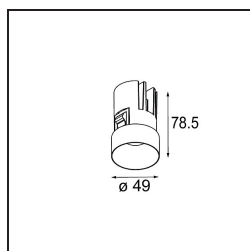

Datum
Klant
Project
Soort

Minute Recessed Trimless 49 1x IP54 LED 3000K Spot DE Black Structure

Specificaties

Materiaal	13710332
Type Lichtbron	LED
LED type	CITIZEN CLU7A3
LED technologie	Led-COB
CRI	Min. 90
Kleurtemperatuur	3000K
Levensduur	L90B10 bij 50.000 Uur
Lamp inbegrepen	Ja
Aantal Lichtbronnen	1
CIE-fluxcode	100 100 100 100 40
Binning (SDCM)	2
Lichtrichting	Omlaag
Optisch	Lens
Gemeten gradenbundel (°)	15,0
Ingangsspanning	Aandrijving Gelijktroom Vereist
Elektriciteitsklasse	III
IP-klasse	54
Gloeidraadtest (°C)	960
Binnen/Buiten	Binnen
Toepassing	Plafond, Wand
Montage	Inbouw
Inbouwopening (mm)	ø79 for use with recessed or concrete ring
Montagediepte (mm)	100,0
Verstelbaarheid	Not Applicable
Afstand tot Verlicht Voorwerp (m)	0,1
Primaire Kleur & Primaire Afwerking	Zwart, Structuur
Brutogewicht (g)	186,0
Stroom driver (mA)	350 500
Min. forward voltage (Vf)	11,2 11,2
Max. forward voltage (Vf)	13,2 13,2
Connected load (W)	4,1 6,1
Lumenoutput per lampunit (lm)	210 283
Efficiëntie (lm/W)	51 46
UGR	1 1

TM30 & CRI Diagrammen

Lichtspreading & Stralingsdiagram

Installatie Accessoires

13642030 Ring Recessed Trimless 50 1x

13642130 Concrete Ring 50 Standard Installation Housing

Kies een vereist accessoire