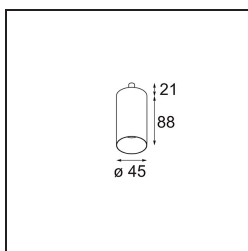

Specificaties

Materiaal	13710641
Type Lichtbron	LED
LED type	CITIZEN CLU7A3
LED technologie	Led-COB
CRI	Min. 90
Kleurtemperatuur	2700K
Levensduur	L90B10 bij 50.000 Uur
Lamp inbegrepen	Ja
Aantal Lichtbronnen	1
CIE-fluxcode	98 100 100 100 39
Binning (SDCM)	2
Lichtrichting	Omlaag
Optisch	Lens
Gemeten gradenbundel (°)	16,0
Ingangsspanning	Aandrijving Gelijktroom Vereist
Elektriciteitsklasse	III
IP-klasse	20
Gloeidraadtest (°C)	960
Binnen/Buiten	Binnen
Toepassing	Plafond, Wand
Verstelbaarheid	H 360° V 0°/+90°
Afstand tot Verlicht Voorwerp (m)	0,1
Primaire Kleur & Primaire Afwerking	Champagne, Geborsteld Geanodiseerd
Brutogewicht (g)	247,0
Stroom driver (mA)	350 500
Min. forward voltage (Vf)	11,2 11,2
Max. forward voltage (Vf)	13,2 13,2
Connected load (W)	4,1 6,1
Lumenoutput per lampunit (lm)	191 259
Efficiëntie (lm/W)	47 42
UGR	7 8
Opmerking	<ul style="list-style-type: none"> Dit is geen compleet product. Modupoint Round of Modupoint Square systeem vereist.