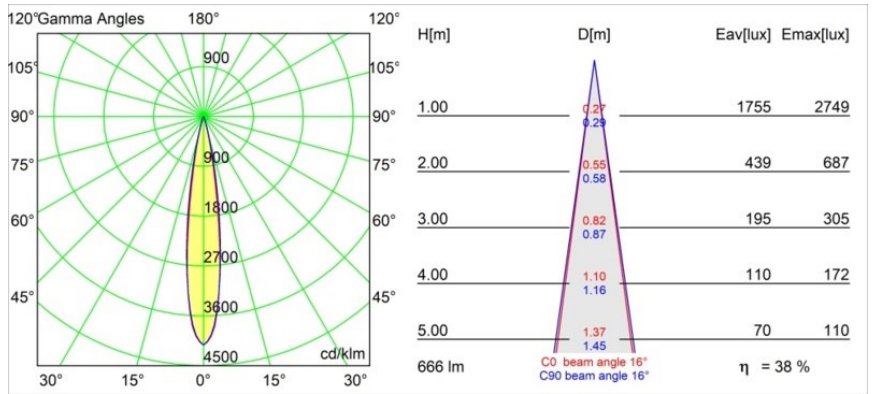

Lichtspreading & Stralingsdiagram