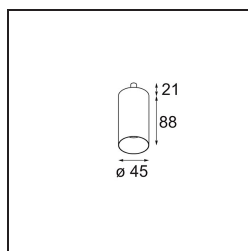

### Caractéristiques

Matériaux	13710641
Type de Source Lumineuse	LED
Type de LED	CITIZEN CLU7A3
Technologie LED	LED COB
CRI	Min. 90
Température de Couleur	2700K
Durée de Vie	L90B10 à 50 000 heures
Ampoule incluse	Oui
Nombre de Sources Lumineuses	1
Code de flux CIE	98 100 100 100 39
Groupe ment (SDCM)	2
Direction de la Lumière	Bas
Optique	Lentille
Faisceau mesuré (°)	16,0
Tension d'Entrée	Driver à Courant Constant Requis
Classe Électrique	III
Indice de protection IP	20
Essai au fil incandescent (°C)	960
Intérieur/extérieur	Intérieur
Application	Plafond, Mur
Ajustabilité	H 360° V 0°/+90°
Distance avec l'Objet Éclairé (m)	0,1
Couleur Principale & Finition Principale	Champagne, Anodisé Brossé
Poids brut (g)	247,0
Courant du driver (mA)	350 500
Min. forward voltage (Vf)	11,2 11,2
Max. forward voltage (Vf)	13,2 13,2
Connected load (W)	4,1 6,1
Flux lumineux par lampe (lm)	191 259
Efficacité (lm/W)	47 42
UGR	7 8
Commentaire	• Ceci n'est pas un produit complet. Système Modupoint Round ou Modupoint Square requis.