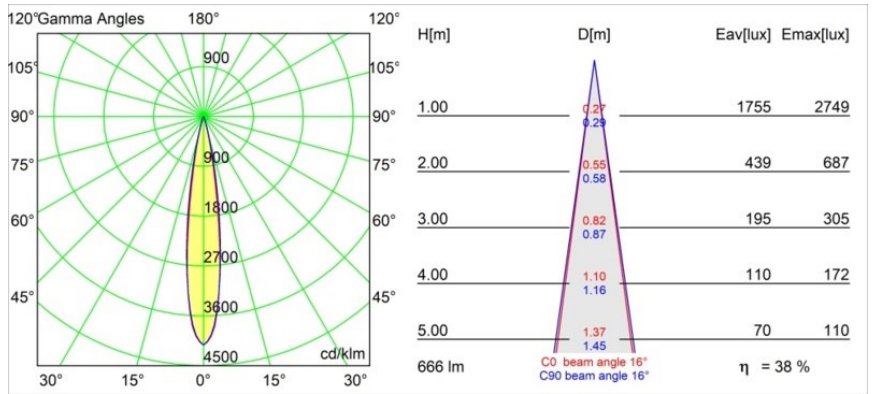

Distribution de Lumière & Schéma de Faisceau