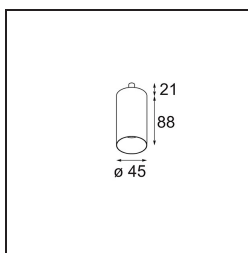

### Specifications

Material	13710641
Tipo de fuente de luz	LED
Tipo de LED	CITIZEN CLU7A3
Tecnología LED	COB LED
CRI	Min. 90
Temperatura del color	2700K
Vida Útil	L90B10 @50.000 horas
Lámpara Incluida	Sí
Número de fuentes de luz	1
Código de flujo CIE	98 100 100 100 39
Binning (SDCM)	2
Dirección de la luz	Directo
Óptica	Lente
Ángulo de Apertura medido (°)	16,0
Voltaje de entrada	Driver de corriente constante requerido
Clasificación eléctrica	III
Clasificación del IP	20
Clasificación de hilo incandescente (°C)	960
Interio/Exterior	Interior
Aplicación	Techo, Pared
Ajustabilidad	H 360° V 0°/+90°
Distancia al objeto iluminado (m)	0,1
Color principal & Acabado principal	Champán, Anodizado cepillado
Peso bruto (g)	247,0
Corriente de accionamiento (mA)	350      500
Min. forward voltage (Vf)	11,2      11,2
Max. forward voltage (Vf)	13,2      13,2
Connected load (W)	4,1      6,1
Flujo luminoso por lámpara (lm)	191      259
Eficacia (lm/W)	47      42
Índice de deslumbramiento	7      8