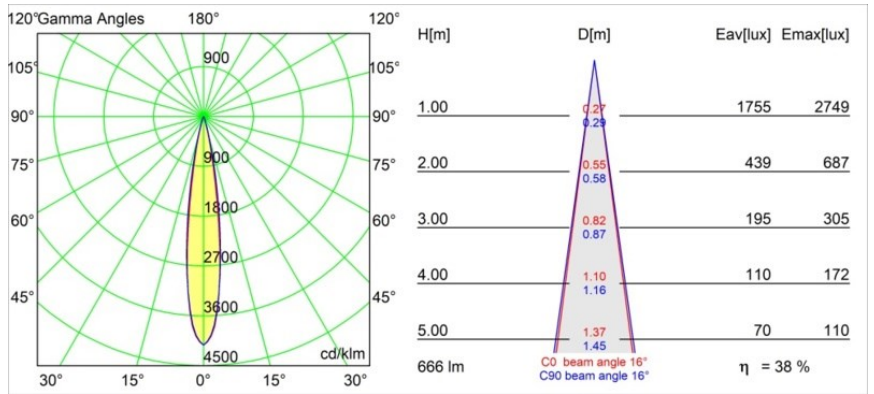

Light distribution & beam diagram