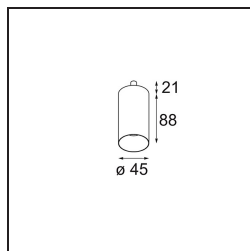

Spezifikationen

Material	13710641
Typ der Lichtquelle	LED
LED Typ	CITIZEN CLU7A3
LED-Technologie	COB-LED
CRI	Min. 90
Farbtemperatur	2700K
Lebensdauer	L90B10 bei 50.000 Stunden
Leuchtmittel enthalten	Ja
Anzahl Lichtquellen	1
CIE-Fluxcode	98 100 100 100 39
Binning (SDCM)	2
Lichtrichtung	Abwärts
Optik	Streuscheibe
Gemessene Abstrahlwinkel (°)	16,0
Eingangsspannung	Konstantstrom-Treiber erforderlich
Schutzklasse	III
Schutzart	20
Glühdrahtprüfung (°C)	960
Innen/Außen	Innen
Anwendung	Decke, Wand
Verstellbarkeit	H 360° V 0°/+90°
Abstand zum beleuchteten Objekt (m)	0,1
Primärfarbe & Primäres Finish	Champagner, Gebürstet und Eloxiert
Bruttogewicht (g)	247,0
Antriebsstrom (mA)	350 500
Min. forward voltage (Vf)	11,2 11,2
Max. forward voltage (Vf)	13,2 13,2
Connected load (W)	4,1 6,1
Lichtstrom pro Lampe (lm)	191 259
Effizienz (lm/W)	47 42
UGR	7 8
Bemerkung	<ul style="list-style-type: none"> • Dies ist kein vollständiges Produkt. System Modupoint Round oder Modupoint Square erforderlich.