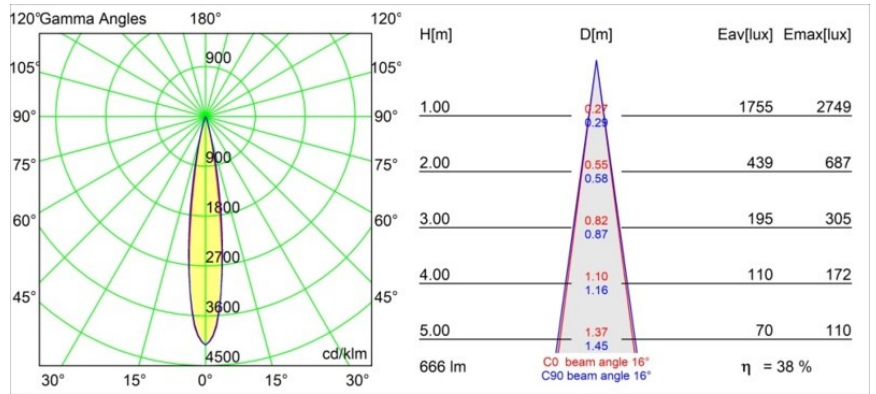

Lichtverteilung und Lichtverteilungskurve