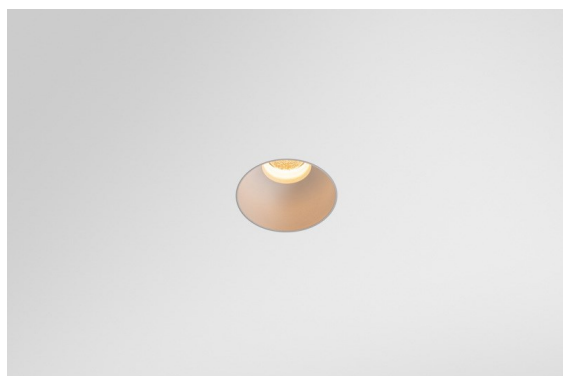

Datum
Klant
Project
Soort

Minute Recessed Trimless 49 lx IP54 LED 3000K Spot DE White Structure

Minudes yogische flexibiliteit zal je al evenzeer verrassen als zijn naakte, cilindervormige ontwerp. Voor een geraffineerde en minimalistische look op de muur, op een hoog of laag plafond. Probeer meer dan één Minute op onze Pista rail of op onze herontworpen Modupoint LED. De lange reeks kleuren en het kleine formaat laten een grote indruk achter.

Specificaties

Materiaal	13710309
Type Lichtbron	LED
LED type	CITIZEN CLU7A3
LED technologie	Led-COB
CRI	Min. 90
Kleurtemperatuur	3000K
Levensduur	L90B10 bij 50.000 Uur
Lamp inbegrepen	Ja
Aantal Lichtbronnen	1
CIE-fluxcode	97 99 100 100 42
Binning (SDCM)	2
Lichtrichting	Omlaag
Optisch	Lens
Gemeten gradenbundel (°)	16,0
Ingangsspanning	Aandrijving Gelijktroom Vereist
Elektriciteitsklasse	III
IP-klasse	54
Gloeidraadtest (°C)	960
Binnen/Buiten	Binnen
Toepassing	Plafond, Wand
Montage	Inbouw
Inbouwopening (mm)	ø79 for use with recessed or concrete ring
Montagediepte (mm)	100,0
Verstelbaarheid	Not Applicable
Afstand tot Verlicht Voorwerp (m)	0,1
Primaire Kleur & Primaire Afwerking	Wit, Structuur
Brutogewicht (g)	186,0
Stroom driver (mA)	350 500
Min. forward voltage (Vf)	11,2 11,2
Max. forward voltage (Vf)	13,2 13,2
Connected load (W)	4,1 6,1
Lumenoutput per lampunit (lm)	221 298
Efficiëntie (lm/W)	54 49
UGR	12 13