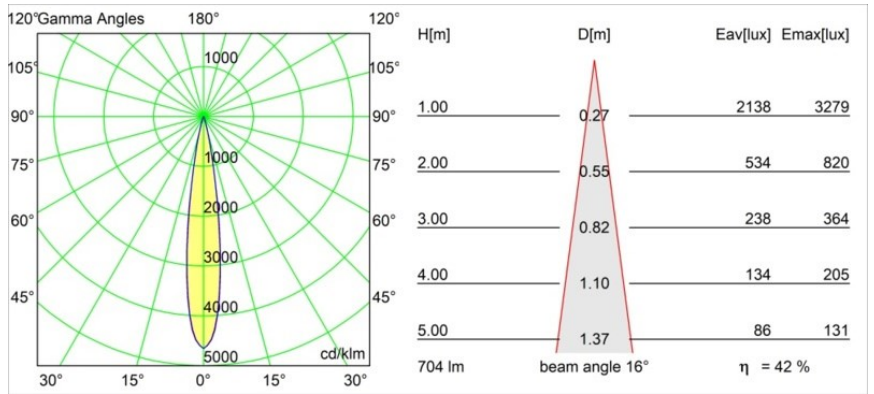

Lichtspreiding & Stralingsdiagram