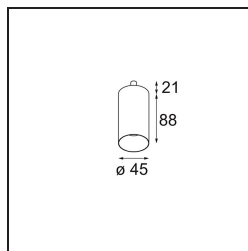

#### Specificaties

Materiaal	13710632
Type Lichtbron	LED
LED type	CITIZEN CLU7A3
LED technologie	Led-COB
CRI	Min. 90
Kleurtemperatuur	2700K
Levensduur	L90B10 bij 50.000 Uur
Lamp inbegrepen	Ja
Aantal Lichtbronnen	1
CIE-fluxcode	100 100 100 100 39
Binning (SDCM)	2
Lichtrichting	Omlaag
Optisch	Lens
Gemeten gradenbundel (°)	15,0
Ingangsspanning	Aandrijving Gelijkstroom Vereist
Elektriciteitsklasse	III
IP-klasse	20
Gloeidraadtest (°C)	960
Binnen/Buiten	Binnen
Toepassing	Plafond, Wand
Verstelbaarheid	H 360° V 0°/+90°
Afstand tot Verlicht Voorwerp (m)	0,1
Primaire Kleur & Primaire Afwerking	Zwart, Structuur
Brutogewicht (g)	247,0
Stroom driver (mA)	350 500
Min. forward voltage (Vf)	11,2 11,2
Max. forward voltage (Vf)	13,2 13,2
Connected load (W)	4,1 6,1
Lumenoutput per lampunit (lm)	193 261
Efficiëntie (lm/W)	47 43
UGR	1 1
Opmerking	<ul style="list-style-type: none"> <li>Dit is geen compleet product. Modupoint Round of Modupoint Square systeem vereist.</li> </ul>