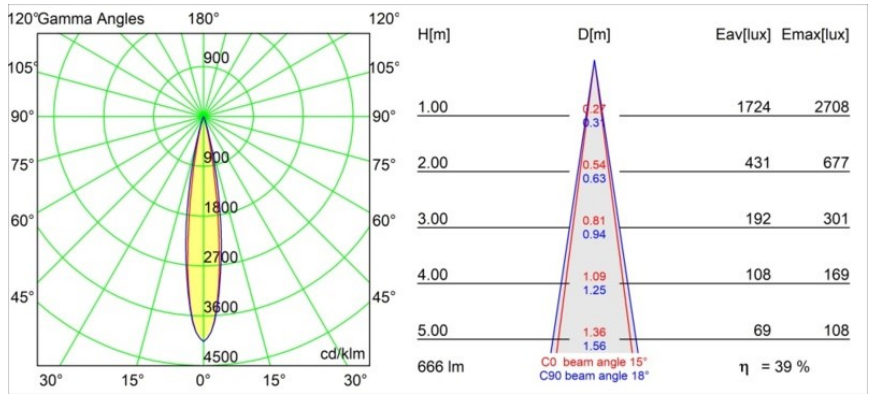

Lichtspreiding & Stralingsdiagram