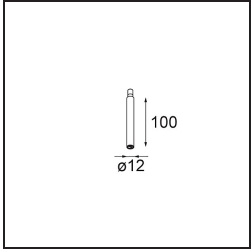

Accessori Decorativi

13240009 Stick Modupoint 100 White Structure
13240032 Stick Modupoint 100 Black Structure