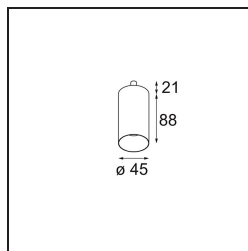

Specifications

Materiale	13710632
Tipo di Sorgente	LED
Tipologia LED	CITIZEN CLU7A3
Tecnologie LED	COB
CRI	Min. 90
Temperatura di colore della luce	2700K
Vita utile	L90B10 @50.000 ore
Lampadina inclusa	Sì
Numero di fonte luminosa	1
Codice di flusso CIE	100 100 100 100 39
Binning (SDCM)	2
Direzione della luce	Diretta
Ottiche	Lente
Fascio misurato (°)	15,0
Volt in ingresso	Necessario driver a corrente costante
Classificazione elettrica	III
Grado IP	20
Test filo a caldo (°C)	960
Interno/Esterno	Interno
Applicazione	Soffitto, Parete
Orientabilità	H 360° V 0°/+90°
Distanza dall'oggetto illuminato (m)	0,1
Colore primario & Finitura primaria	Nero, Strutturata
Peso lordo (g)	247,0
Corrente di azionamento (mA)	350 500
Min. forward voltage (Vf)	11,2 11,2
Max. forward voltage (Vf)	13,2 13,2
Connected load (W)	4,1 6,1
Flusso luminoso per lampade (lm)	193 261
Efficienza (lm/W)	47 43
Livello abbagliamento	1 1
Remark	<ul style="list-style-type: none"> This is not a complete product. Modupoint Round or Modupoint Square system required.