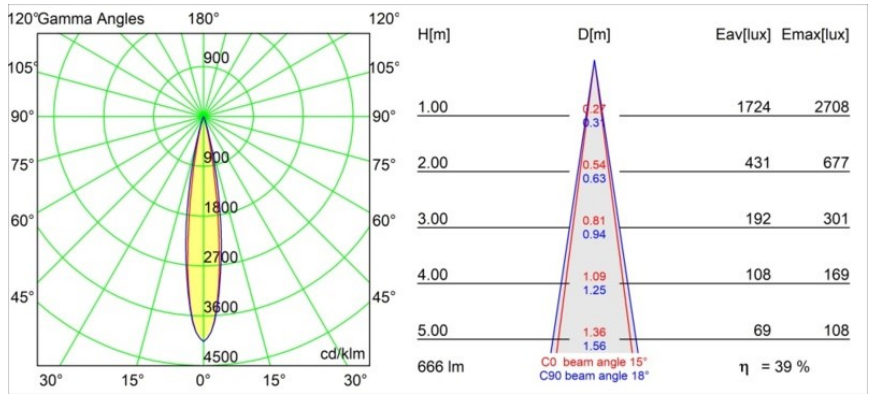

Distribution de Lumière & Schéma de Faisceau