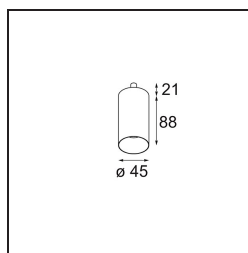

Caractéristiques

Matériaux	13710632
Type de Source Lumineuse	LED
Type de LED	CITIZEN CLU7A3
Technologie LED	LED COB
CRI	Min. 90
Température de Couleur	2700K
Durée de Vie	L90B10 à 50 000 heures
Ampoule incluse	Oui
Nombre de Sources Lumineuses	1
Code de flux CIE	100 100 100 100 39
Groupe ment (SDCM)	2
Direction de la Lumière	Bas
Optique	Lentille
Faisceau mesuré (°)	15,0
Tension d'Entrée	Driver à Courant Constant Requis
Classe Électrique	III
Indice de protection IP	20
Essai au fil incandescent (°C)	960
Intérieur/extérieur	Intérieur
Application	Plafond, Mur
Ajustabilité	H 360° V 0°/+90°
Distance avec l'Objet Éclairé (m)	0,1
Couleur Principale & Finition Principale	Noir, Structure
Poids brut (g)	247,0
Courant du driver (mA)	350 500
Min. forward voltage (Vf)	11,2 11,2
Max. forward voltage (Vf)	13,2 13,2
Connected load (W)	4,1 6,1
Flux lumineux par lampe (lm)	193 261
Efficacité (lm/W)	47 43
UGR	1 1
Commentaire	• Ceci n'est pas un produit complet. Système Modupoint Round ou Modupoint Square requis.