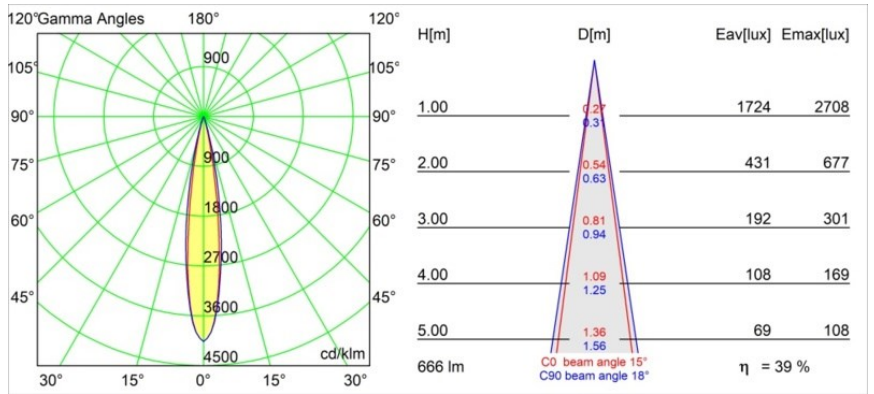

Light distribution & beam diagram