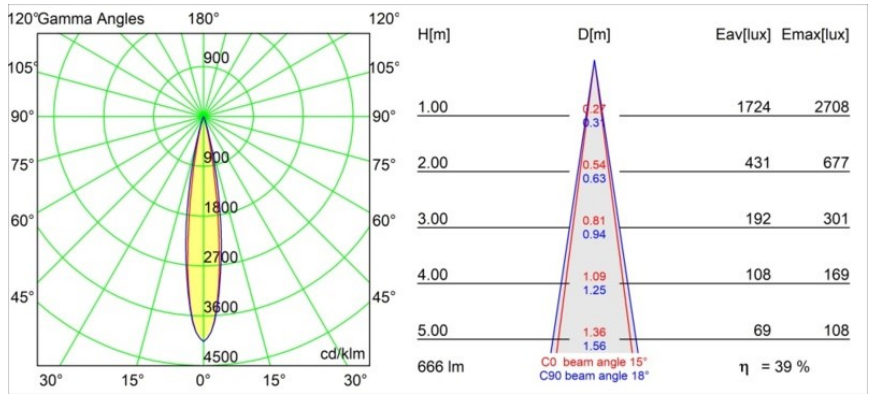

Lichtverteilung und Lichtverteilungskurve