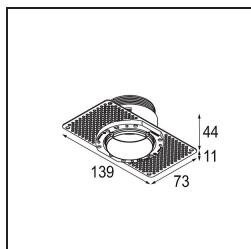

### Specificaties

Materiaal	13710284
Type Lichtbron	LED
LED type	CITIZEN CLU7A3
LED technologie	Led-COB
CRI	Min. 90
Kleurtemperatuur	2700K
Levensduur	L90B10 bij 50.000 Uur
Lamp inbegrepen	Ja
Aantal Lichtbronnen	1
CIE-fluxcode	99 100 100 100 41
Binning (SDCM)	2
Lichtrichting	Omlaag
Optisch	Lens
Gemeten gradenbundel (°)	16,0
Ingangsspanning	Aandrijving Gelijktroom Vereist
Elektriciteitsklasse	III
IP-klasse	54
Gloeidraadtest (°C)	960
Binnen/Buiten	Binnen
Toepassing	Plafond, Wand
Montage	Inbouw
Inbouwopening (mm)	ø79 for use with recessed or concrete ring
Montagediepte (mm)	100,0
Verstelbaarheid	Not Applicable
Afstand tot Verlicht Voorwerp (m)	0,1
Primaire Kleur & Primaire Afwerking	Zilverbrons, Geborsteld Geanodiseerd
Brutogewicht (g)	186,0
Stroom driver (mA)	350 500
Min. forward voltage (Vf)	11,2 11,2
Max. forward voltage (Vf)	13,2 13,2
Connected load (W)	4,1 6,1
Lumenoutput per lampunit (lm)	203 274
Efficiëntie (lm/W)	49 45
UGR	3 4

**TM30 & CRI Diagrammen**

**Lichtspreading & Stralingsdiagram**

**Installatie Accessoires**

■ **13642030** Ring Recessed Trimless 50 1x

■ **13642130** Concrete Ring 50 Standard Installation Housing

■ Kies een vereist accessoire