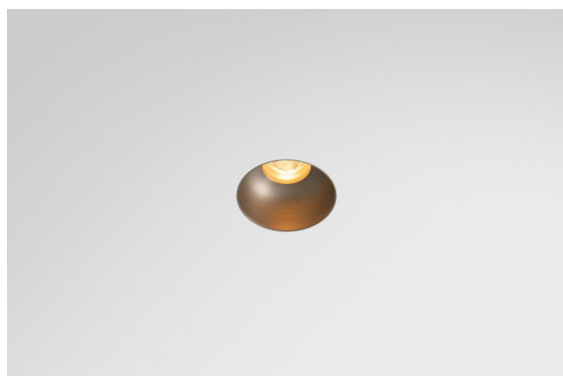

Datum
Klant
Project
Soort

*Minude Recessed Trimless 49 1x IP54 LED 2700K Spot DE Silver Bronze Brushed Anodised*

Minudes yogische flexibiliteit zal je al evenzeer verrassen als zijn naakte, cilindervormige ontwerp. Voor een geraffineerde en minimalistische look op de muur, op een hoog of laag plafond. Probeer meer dan één Minude op onze Pista rail of op onze herontworpen Modupoint LED. De lange reeks kleuren en het kleine formaat laten een grote indruk achter.

### Specificaties

Materiaal	13710284
Type Lichtbron	LED
LED type	CITIZEN CLU7A3
LED technologie	Led-COB
CRI	Min. 90
Kleurtemperatuur	2700K
Levensduur	L90B10 bij 50.000 Uur
Lamp inbegrepen	Ja
Aantal Lichtbronnen	1
CIE-fluxcode	99 100 100 100 41
Binning (SDCM)	2
Lichtrichting	Omlaag
Optisch	Lens
Gemeten gradenbundel (°)	16,0
Ingangsspanning	Aandrijving Gelijktroom Vereist
Elektriciteitsklasse	III
IP-klasse	54
Gloeidraadtest (°C)	960
Binnen/Buiten	Binnen
Toepassing	Plafond, Wand
Montage	Inbouw
Inbouwopening (mm)	ø79 for use with recessed or concrete ring
Montagediepte (mm)	100,0
Verstelbaarheid	Not Applicable
Afstand tot Verlicht Voorwerp (m)	0,1
Primaire Kleur & Primaire Afwerking	Zilverbrons, Geborsteld Geanodiseerd
Brutogewicht (g)	186,0
Stroom driver (mA)	350 500
Min. forward voltage (Vf)	11,2 11,2
Max. forward voltage (Vf)	13,2 13,2
Connected load (W)	4,1 6,1
Lumenoutput per lampunit (lm)	203 274
Efficiëntie (lm/W)	49 45
UGR	3 4