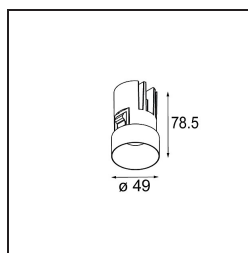

Datum
Klant
Project
Soort

*Minude Recessed Trimless 49 1x IP54 LED 2700K Spot DE Silver Bronze Brushed Anodised*

Minudes yogische flexibiliteit zal je al evenzeer verrassen als zijn naakte, cilindervormige ontwerp. Voor een geraffineerde en minimalistische look op de muur, op een hoog of laag plafond. Probeer meer dan één Minude op onze Pista rail of op onze herontworpen Modupoint LED. De lange reeks kleuren en het kleine formaat laten een grote indruk achter.

### Specificaties

Materiaal	13710284
Type Lichtbron	LED
LED type	CITIZEN CLU7A3
LED technologie	Led-COB
CRI	Min. 90
Kleurtemperatuur	2700K
Levensduur	L90B10 bij 50.000 Uur
Lamp inbegrepen	Ja
Aantal Lichtbronnen	1
CIE-fluxcode	99 100 100 100 41
Binning (SDCM)	2
Lichtrichting	Omlaag
Optisch	Lens
Gemeten gradenbundel (°)	16,0
Ingangsspanning	Aandrijving Gelijktroom Vereist
Elektriciteitsklasse	III
IP-klasse	54
Gloeidraadtest (°C)	960
Binnen/Buiten	Binnen
Toepassing	Plafond, Wand
Montage	Inbouw
Inbouwopening (mm)	ø79 for use with recessed or concrete ring
Montagediepte (mm)	100,0
Verstelbaarheid	Not Applicable
Afstand tot Verlicht Voorwerp (m)	0,1
Primaire Kleur & Primaire Afwerking	Zilverbrons, Geborsteld Geanodiseerd
Brutogewicht (g)	186,0
Stroom driver (mA)	350 500
Min. forward voltage (Vf)	11,2 11,2
Max. forward voltage (Vf)	13,2 13,2
Connected load (W)	4,1 6,1
Lumenoutput per lampunit (lm)	203 274
Efficiëntie (lm/W)	49 45
UGR	3 4

**TM30 & CRI Diagrammen**

**Lichtspreading & Stralingsdiagram**

**Installatie Accessoires**

■ **13642030** Ring Recessed Trimless 50 1x

■ **13642130** Concrete Ring 50 Standard Installation Housing

■ Kies een vereist accessoire