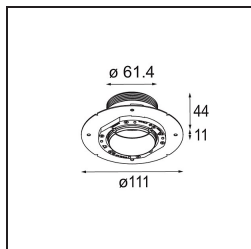

### Specificaties

Materiaal	13710284
Type Lichtbron	LED
LED type	CITIZEN CLU7A3
LED technologie	Led-COB
CRI	Min. 90
Kleurtemperatuur	2700K
Levensduur	L90B10 bij 50.000 Uur
Lamp inbegrepen	Ja
Aantal Lichtbronnen	1
CIE-fluxcode	99 100 100 100 41
Binning (SDCM)	2
Lichtrichting	Omlaag
Optisch	Lens
Gemeten gradenbundel (°)	16,0
Ingangsspanning	Aandrijving Gelijktroom Vereist
Elektriciteitsklasse	III
IP-klasse	54
Gloeidraadtest (°C)	960
Binnen/Buiten	Binnen
Toepassing	Plafond, Wand
Montage	Inbouw
Inbouwopening (mm)	ø79 for use with recessed or concrete ring
Montagediepte (mm)	100,0
Verstelbaarheid	Not Applicable
Afstand tot Verlicht Voorwerp (m)	0,1
Primaire Kleur & Primaire Afwerking	Zilverbrons, Geborsteld Geanodiseerd
Brutogewicht (g)	186,0
Stroom driver (mA)	350 500
Min. forward voltage (Vf)	11,2 11,2
Max. forward voltage (Vf)	13,2 13,2
Connected load (W)	4,1 6,1
Lumenoutput per lampunit (lm)	203 274
Efficiëntie (lm/W)	49 45
UGR	3 4

**TM30 & CRI Diagrammen**

**Lichtspreading & Stralingsdiagram**

**Installatie Accessoires**

■ **13642030** Ring Recessed Trimless 50 1x

■ **13642130** Concrete Ring 50 Standard Installation Housing

■ Kies een vereist accessoire