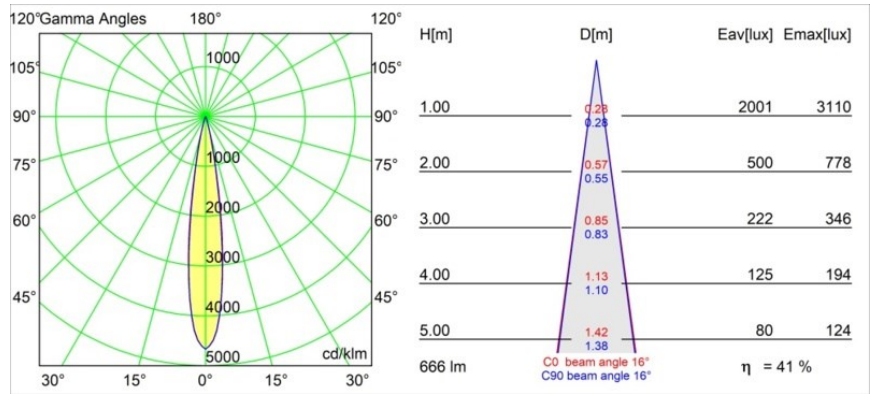

Lichtspreading & Stralingsdiagram