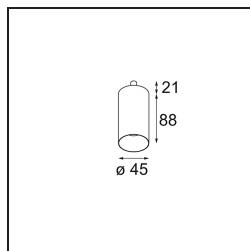

Datum
Klant
Project
Soort

FFD_Minude Jack Adjustable 45 1x LED 2700K Spot DE White Structure BB

Minudes yogische flexibiliteit zal je al evenzeer verrassen als zijn naakte, cilindervormige ontwerp. Voor een geraffineerde en minimalistische look op de muur, op een hoog of laag plafond. Probeer meer dan één Minude op onze Pista rail of op onze herontworpen Modupoint LED. De lange reeks kleuren en het kleine formaat laten een grote indruk achter.

Specificaties

Materiaal	13710609
Type Lichtbron	LED
LED type	CITIZEN CLU7A3
LED technologie	Led-COB
CRI	Min. 90
Kleurtemperatuur	2700K
Levensduur	L90B10 bij 50.000 Uur
Lamp inbegrepen	Ja
Aantal Lichtbronnen	1
CIE-fluxcode	97 99 100 100 42
Binning (SDCM)	2
Lichtrichting	Omlaag
Optisch	Lens
Gemeten gradenbundel (°)	16,0
Ingangsspanning	Aandrijving Gelijkstroom Vereist
Elektriciteitsklasse	III
IP-klasse	20
Gloeidraadtest (°C)	960
Binnen/Buiten	Binnen
Toepassing	Plafond, Wand
Verstelbaarheid	H 360° V 0°/+90°
Afstand tot Verlicht Voorwerp (m)	0,1
Primaire Kleur & Primaire Afwerking	Wit, Structuur
Brutogewicht (g)	247,0
Stroom driver (mA)	350 500
Min. forward voltage (Vf)	11,2 11,2
Max. forward voltage (Vf)	13,2 13,2
Connected load (W)	4,1 6,1
Lumenoutput per lampunit (lm)	206 279
Efficiëntie (lm/W)	50 46
UGR	12 13
Opmerking	Dit is geen compleet product. Modupoint Round of Modupoint Square systeem vereist.