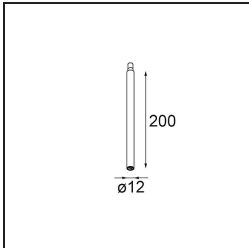

13240009 Stick Modupoint 100 White Structure
13240032 Stick Modupoint 100 Black Structure

13240109 Stick Modupoint 200 White Structure
13240132 Stick Modupoint 200 Black Structure