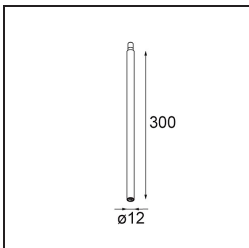

13240109 Stick Modupoint 200 White Structure
13240132 Stick Modupoint 200 Black Structure

13240209 Stick Modupoint 300 White Structure
13240232 Stick Modupoint 300 Black Structure