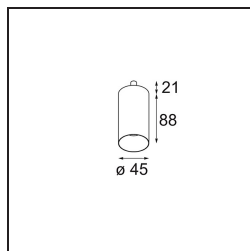

Specifications

Materiale	13710609
Tipo di Sorgente	LED
Tipologia LED	CITIZEN CLU7A3
Tecnologie LED	COB
CRI	Min. 90
Temperatura di colore della luce	2700K
Vita utile	L90B10 @50.000 ore
Lampadina inclusa	Sì
Numero di fonte luminosa	1
Codice di flusso CIE	97 99 100 100 42
Binning (SDCM)	2
Direzione della luce	Diretta
Ottiche	Lente
Fascio misurato (°)	16,0
Volt in ingresso	Necessario driver a corrente costante
Classificazione elettrica	III
Grado IP	20
Test filo a caldo (°C)	960
Interno/Esterno	Interno
Applicazione	Soffitto, Parete
Orientabilità	H 360° V 0°/+90°
Distanza dall'oggetto illuminato (m)	0,1
Colore primario & Finitura primaria	Bianco, Strutturata
Peso lordo (g)	247,0
Corrente di azionamento (mA)	350 500
Min. forward voltage (Vf)	11,2 11,2
Max. forward voltage (Vf)	13,2 13,2
Connected load (W)	4,1 6,1
Flusso luminoso per lampade (lm)	206 279
Efficienza (lm/W)	50 46
Livello abbagliamento	12 13
Remark	<ul style="list-style-type: none"> This is not a complete product. Modupoint Round or Modupoint Square system required.