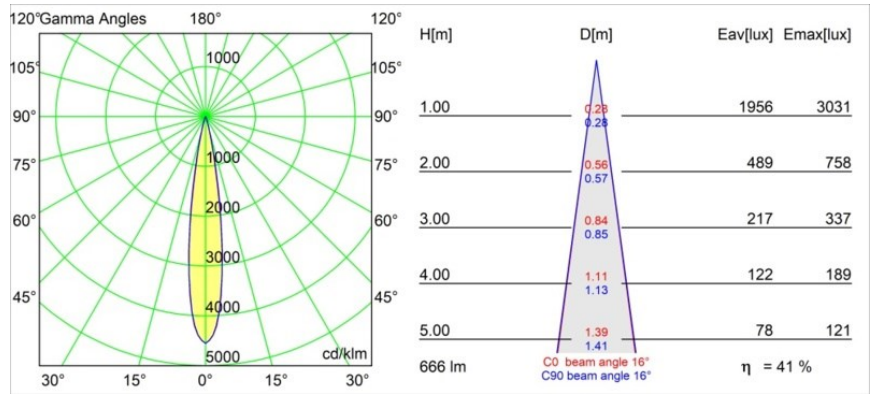

Light distribution & beam diagram