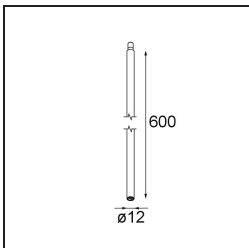

13240209 Stick Modupoint 300 White Structure
13240232 Stick Modupoint 300 Black Structure

13242509 Stick Modupoint 600 White Structure
13242532 Stick Modupoint 600 Black Structure