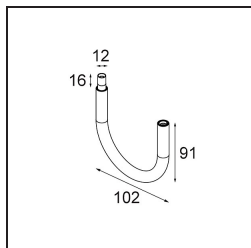

1. **13242309** Stick Modupoint Curved 180° White Structure
   13242332 Stick Modupoint Curved 180° Black Structure