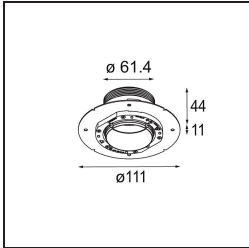

| |
|---------|
| Datum |
| Klant |
| Project |
| Soort |

Minude Recessed Trimless 49 Ix IP54 LED 2700K Spot DE Bronze Brushed Anodised

Specificaties

| | |
|-------------------------------------|--|
| Materiaal | 13710282 |
| Type Lichtbron | LED |
| LED type | CITIZEN CLU7A3 |
| LED technologie | Led-COB |
| CRI | Min. 90 |
| Kleurtemperatuur | 2700K |
| Levensduur | L90B10 bij 50.000 Uur |
| Lamp inbegrepen | Ja |
| Aantal Lichtbronnen | 1 |
| CIE-fluxcode | 100 100 100 100 40 |
| Binning (SDCM) | 2 |
| Lichtrichting | Omlaag |
| Optisch | Lens |
| Gemeten gradenbundel (°) | 16,0 |
| Ingangsspanning | Aandrijving Gelijktroom Vereist |
| Elektriciteitsklasse | III |
| IP-klasse | 54 |
| Gloeidraadtest (°C) | 960 |
| Binnen/Buiten | Binnen |
| Toepassing | Plafond, Wand |
| Montage | Inbouw |
| Inbouwopening (mm) | ø79 for use with recessed or concrete ring |
| Montagediepte (mm) | 100,0 |
| Verstelbaarheid | Not Applicable |
| Afstand tot Verlicht Voorwerp (m) | 0,1 |
| Primaire Kleur & Primaire Afwerking | Brons, Geborsteld Geanodiseerd |
| Brutogewicht (g) | 186,0 |
| Stroom driver (mA) | 350 500 |
| Min. forward voltage (Vf) | 11,2 11,2 |
| Max. forward voltage (Vf) | 13,2 13,2 |
| Connected load (W) | 4,1 6,1 |
| Lumenoutput per lampunit (lm) | 199 269 |
| Efficiëntie (lm/W) | 49 44 |
| UGR | 1 1 |

TM30 & CRI Diagrammen

Lichtspreiding & Stralingsdiagram

Installatie Accessoires

■ **13642030** Ring Recessed Trimless 50 1x

■ **13642130** Concrete Ring 50 Standard Installation Housing

■ Kies een vereist accessoire