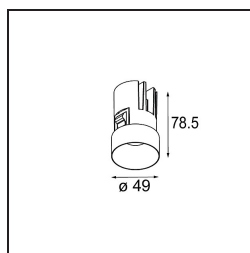

| |
|---------|
| Datum |
| Klant |
| Project |
| Soort |

Minude Recessed Trimless 49 Ix IP54 LED 2700K Spot DE Bronze Brushed Anodised

Specificaties

| | |
|-------------------------------------|--|
| Materiaal | 13710282 |
| Type Lichtbron | LED |
| LED type | CITIZEN CLU7A3 |
| LED technologie | Led-COB |
| CRI | Min. 90 |
| Kleurtemperatuur | 2700K |
| Levensduur | L90B10 bij 50.000 Uur |
| Lamp inbegrepen | Ja |
| Aantal Lichtbronnen | 1 |
| CIE-fluxcode | 100 100 100 100 40 |
| Binning (SDCM) | 2 |
| Lichtrichting | Omlaag |
| Optisch | Lens |
| Gemeten gradenbundel (°) | 16,0 |
| Ingangsspanning | Aandrijving Gelijktroom Vereist |
| Elektriciteitsklasse | III |
| IP-klasse | 54 |
| Gloeidraadtest (°C) | 960 |
| Binnen/Buiten | Binnen |
| Toepassing | Plafond, Wand |
| Montage | Inbouw |
| Inbouwopening (mm) | ø79 for use with recessed or concrete ring |
| Montagediepte (mm) | 100,0 |
| Verstelbaarheid | Not Applicable |
| Afstand tot Verlicht Voorwerp (m) | 0,1 |
| Primaire Kleur & Primaire Afwerking | Brons, Geborsteld Geanodiseerd |
| Brutogewicht (g) | 186,0 |
| Stroom driver (mA) | 350 500 |
| Min. forward voltage (Vf) | 11,2 11,2 |
| Max. forward voltage (Vf) | 13,2 13,2 |
| Connected load (W) | 4,1 6,1 |
| Lumenoutput per lampunit (lm) | 199 269 |
| Efficiëntie (lm/W) | 49 44 |
| UGR | 1 1 |

TM30 & CRI Diagrammen

Lichtspreiding & Stralingsdiagram

Installatie Accessoires

■ **13642030** Ring Recessed Trimless 50 1x

■ **13642130** Concrete Ring 50 Standard Installation Housing

■ Kies een vereist accessoire