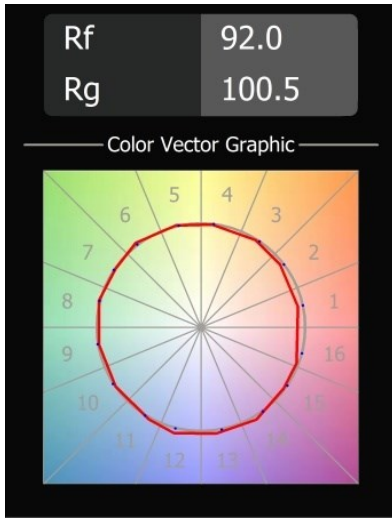

TM30 & CRI Diagrammen