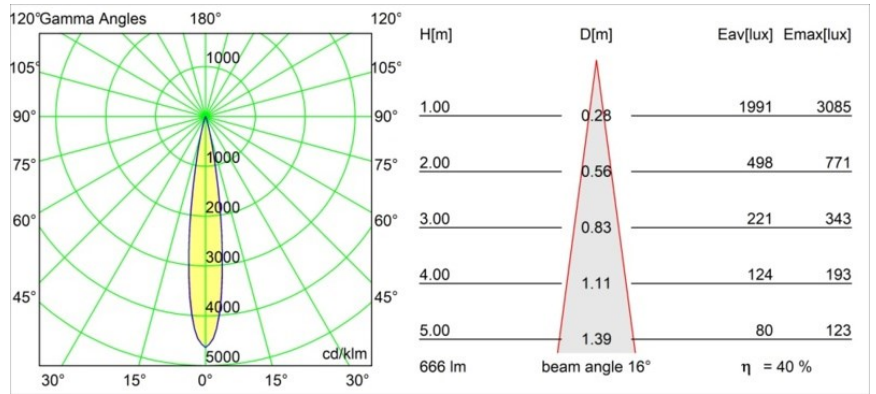

Lichtspreiding & Stralingsdiagram