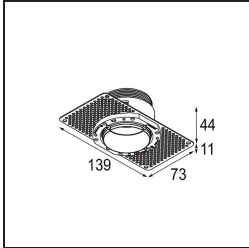

| |
|---------|
| Datum |
| Klant |
| Project |
| Soort |

Minude Recessed Trimless 49 Ix IP54 LED 2700K Spot DE Bronze Brushed Anodised

Specificaties

| | |
|-------------------------------------|--|
| Materiaal | 13710282 |
| Type Lichtbron | LED |
| LED type | CITIZEN CLU7A3 |
| LED technologie | Led-COB |
| CRI | Min. 90 |
| Kleurtemperatuur | 2700K |
| Levensduur | L90B10 bij 50.000 Uur |
| Lamp inbegrepen | Ja |
| Aantal Lichtbronnen | 1 |
| CIE-fluxcode | 100 100 100 100 40 |
| Binning (SDCM) | 2 |
| Lichtrichting | Omlaag |
| Optisch | Lens |
| Gemeten gradenbundel (°) | 16,0 |
| Ingangsspanning | Aandrijving Gelijktroom Vereist |
| Elektriciteitsklasse | III |
| IP-klasse | 54 |
| Gloeidraadtest (°C) | 960 |
| Binnen/Buiten | Binnen |
| Toepassing | Plafond, Wand |
| Montage | Inbouw |
| Inbouwopening (mm) | ø79 for use with recessed or concrete ring |
| Montagediepte (mm) | 100,0 |
| Verstelbaarheid | Not Applicable |
| Afstand tot Verlicht Voorwerp (m) | 0,1 |
| Primaire Kleur & Primaire Afwerking | Brons, Geborsteld Geanodiseerd |
| Brutogewicht (g) | 186,0 |
| Stroom driver (mA) | 350 500 |
| Min. forward voltage (Vf) | 11,2 11,2 |
| Max. forward voltage (Vf) | 13,2 13,2 |
| Connected load (W) | 4,1 6,1 |
| Lumenoutput per lampunit (lm) | 199 269 |
| Efficiëntie (lm/W) | 49 44 |
| UGR | 1 1 |

Minudes yogische flexibiliteit zal je al evenzeer verrassen als zijn naakte, cilindervormige ontwerp. Voor een geraffineerde en minimalistische look op de muur, op een hoog of laag plafond. Probeer meer dan één Minude op onze Pista rail of op onze herontworpen Modupoint LED. De lange reeks kleuren en het kleine formaat laten een grote indruk achter.

TM30 & CRI Diagrammen

Lichtspreiding & Stralingsdiagram

Installatie Accessoires

■ **13642030** Ring Recessed Trimless 50 1x

■ **13642130** Concrete Ring 50 Standard Installation Housing

■ Kies een vereist accessoire