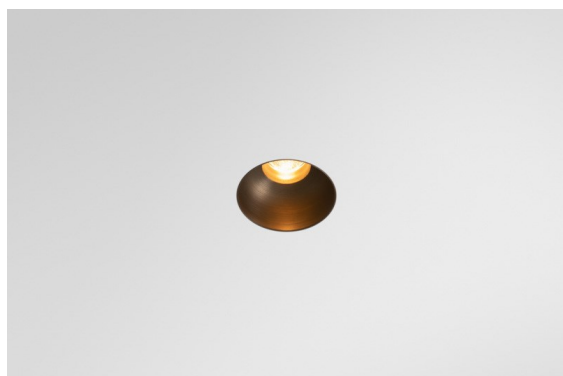

Date
Customer
Project
Type

Minude Recessed Trimless 49 Ix IP54 LED 2700K Spot DE Bronze Brushed Anodised

La flessibilità yogica di Minude ti sorprenderà quanto il suo design essenziale e cilindrico. Esprimi un'estetica raffinata e minimalista su pareti e soffitti alti o bassi. Prova più di un Minude sul nostro binario Pista o sul nostro Modupoint LED ridisegnato. La sua lunga serie di colori e le sue dimensioni miniaturizzate faranno certamente colpo.

Specifications

Materiale	13710282
Tipo di Sorgente	LED
Tipologia LED	CITIZEN CLU7A3
Tecnologie LED	COB
CRI	Min. 90
Temperatura di colore della luce	2700K
Vita utile	L90B10 @50.000 ore
Lampadina inclusa	Sì
Numero di fonte luminosa	1
Codice di flusso CIE	100 100 100 100 40
Binning (SDCM)	2
Direzione della luce	Diretta
Ottiche	Lente
Fascio misurato (°)	16,0
Volt in ingresso	Necessario driver a corrente costante
Classificazione elettrica	III
Grado IP	54
Test filo a caldo (°C)	960
Interno/Esterno	Interno
Applicazione	Soffitto, Parete
Montaggio	Incassato
Foro d'incasso (mm)	ø79 for use with recessed or concrete ring
Profondità di montaggio (mm)	100,0
Orientabilità	Not Applicable
Distanza dall'oggetto illuminato (m)	0,1
Colore primario & Finitura primaria	Bronzo, Anodizzata Spazzolata
Peso lordo (g)	186,0
Corrente di azionamento (mA)	350 500
Min. forward voltage (Vf)	11,2 11,2
Max. forward voltage (Vf)	13,2 13,2
Connected load (W)	4,1 6,1
Flusso luminoso per lampade (lm)	199 269
Efficienza (lm/W)	49 44