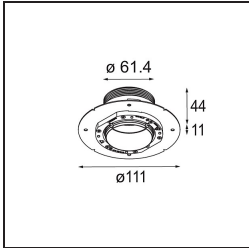

Specifications

Material	13710282
Tipo de fuente de luz	LED
Tipo de LED	CITIZEN CLU7A3
Tecnología LED	COB LED
CRI	Min. 90
Temperatura del color	2700K
Vida Útil	L90B10 @50.000 horas
Lámpara Incluida	Sí
Número de fuentes de luz	1
Código de flujo CIE	100 100 100 100 40
Binning (SDCM)	2
Dirección de la luz	Directo
Óptica	Lente
Ángulo de Apertura medido (°)	16,0
Voltaje de entrada	Driver de corriente constante requerido
Clasificación eléctrica	III
Clasificación del IP	54
Clasificación de hilo incandescente (°C)	960
Interio/Exterior	Interior
Aplicación	Techo, Pared
Montaje	Empotrado
Tamaño de corte (mm)	ø79 for use with recessed or concrete ring
Profundidad de montaje (mm)	100,0
Ajustabilidad	Not Applicable
Distancia al objeto iluminado (m)	0,1
Color principal & Acabado principal	Bronce, Anodizado cepillado
Peso bruto (g)	186,0
Corriente de accionamiento (mA)	350 500
Min. forward voltage (Vf)	11,2 11,2
Max. forward voltage (Vf)	13,2 13,2
Connected load (W)	4,1 6,1
Flujo luminoso por lámpara (lm)	199 269
Eficacia (lm/W)	49 44

Índice de deslumbramiento	1	1
------------------------------	---	---

TM30 & CRI diagram

Light distribution & beam diagram

Diagrams

Accesorios Instalación

■ **13642030** Ring Recessed Trimless 50 1x

■ **13642130** Concrete Ring 50 Standard Installation Housing