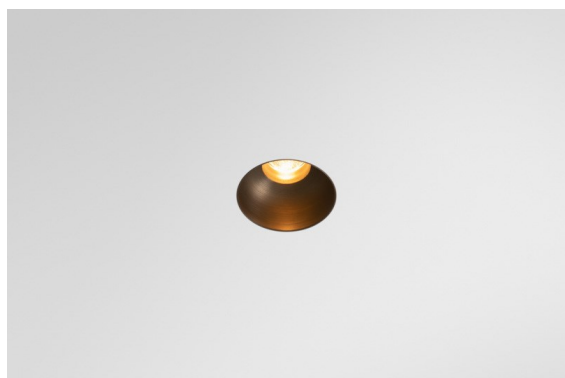

Date
Customer
Project
Type

Minude Recessed Trimless 49 1x IP54 LED 2700K Spot DE Bronze Brushed Anodised

La flexibilidad yóguica de Minude le sorprenderá tanto como su diseño cilíndrico desnudo. Expresa apariencia y sensación elegantes y minimalistas en paredes y en techos altos o bajos. Use más de un foco Minude en nuestra vía Pista Track o en nuestro Modupoint LED rediseñado. Su larga tira de colores y tamaño en miniatura causarán gran impresión.

Specifications

Material	13710282
Tipo de fuente de luz	LED
Tipo de LED	CITIZEN CLU7A3
Tecnología LED	COB LED
CRI	Min. 90
Temperatura del color	2700K
Vida Útil	L90B10 @50.000 horas
Lámpara Incluida	Sí
Número de fuentes de luz	1
Código de flujo CIE	100 100 100 100 40
Binning (SDCM)	2
Dirección de la luz	Directo
Óptica	Lente
Ángulo de Apertura medido (°)	16,0
Voltaje de entrada	Driver de corriente constante requerido
Clasificación eléctrica	III
Clasificación del IP	54
Clasificación de hilo incandescente (°C)	960
Interio/Exterior	Interior
Aplicación	Techo, Pared
Montaje	Empotrado
Tamaño de corte (mm)	ø79 for use with recessed or concrete ring
Profundidad de montaje (mm)	100,0
Ajustabilidad	Not Applicable
Distancia al objeto iluminado (m)	0,1
Color principal & Acabado principal	Bronce, Anodizado cepillado
Peso bruto (g)	186,0
Corriente de accionamiento (mA)	350 500
Min. forward voltage (Vf)	11,2 11,2
Max. forward voltage (Vf)	13,2 13,2
Connected load (W)	4,1 6,1
Flujo luminoso por lámpara (lm)	199 269
Eficacia (lm/W)	49 44