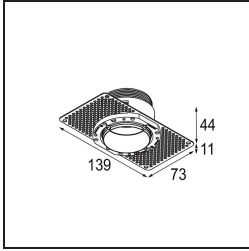

Specifications

Material	13710282
Tipo de fuente de luz	LED
Tipo de LED	CITIZEN CLU7A3
Tecnología LED	COB LED
CRI	Min. 90
Temperatura del color	2700K
Vida Útil	L90B10 @50.000 horas
Lámpara Incluida	Sí
Número de fuentes de luz	1
Código de flujo CIE	100 100 100 100 40
Binning (SDCM)	2
Dirección de la luz	Directo
Óptica	Lente
Ángulo de Apertura medido (°)	16,0
Voltaje de entrada	Driver de corriente constante requerido
Clasificación eléctrica	III
Clasificación del IP	54
Clasificación de hilo incandescente (°C)	960
Interio/Exterior	Interior
Aplicación	Techo, Pared
Montaje	Empotrado
Tamaño de corte (mm)	ø79 for use with recessed or concrete ring
Profundidad de montaje (mm)	100,0
Ajustabilidad	Not Applicable
Distancia al objeto iluminado (m)	0,1
Color principal & Acabado principal	Bronce, Anodizado cepillado
Peso bruto (g)	186,0
Corriente de accionamiento (mA)	350 500
Min. forward voltage (Vf)	11,2 11,2
Max. forward voltage (Vf)	13,2 13,2
Connected load (W)	4,1 6,1
Flujo luminoso por lámpara (lm)	199 269
Eficacia (lm/W)	49 44

Índice de deslumbramiento	1	1
------------------------------	---	---

TM30 & CRI diagram

Light distribution & beam diagram

Diagrams

Accesorios Instalación

■ **13642030** Ring Recessed Trimless 50 1x

■ **13642130** Concrete Ring 50 Standard Installation Housing