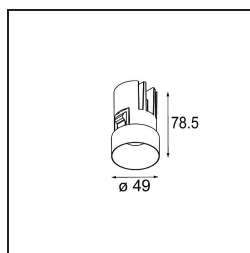

Specifications

Material	13710282
Tipo de fuente de luz	LED
Tipo de LED	CITIZEN CLU7A3
Tecnología LED	COB LED
CRI	Min. 90
Temperatura del color	2700K
Vida Útil	L90B10 @50.000 horas
Lámpara Incluida	Sí
Número de fuentes de luz	1
Código de flujo CIE	100 100 100 100 40
Binning (SDCM)	2
Dirección de la luz	Directo
Óptica	Lente
Ángulo de Apertura medido (°)	16,0
Voltaje de entrada	Driver de corriente constante requerido
Clasificación eléctrica	III
Clasificación del IP	54
Clasificación de hilo incandescente (°C)	960
Interio/Exterior	Interior
Aplicación	Techo, Pared
Montaje	Empotrado
Tamaño de corte (mm)	ø79 for use with recessed or concrete ring
Profundidad de montaje (mm)	100,0
Ajustabilidad	Not Applicable
Distancia al objeto iluminado (m)	0,1
Color principal & Acabado principal	Bronce, Anodizado cepillado
Peso bruto (g)	186,0
Corriente de accionamiento (mA)	350 500
Min. forward voltage (Vf)	11,2 11,2
Max. forward voltage (Vf)	13,2 13,2
Connected load (W)	4,1 6,1
Flujo luminoso por lámpara (lm)	199 269
Eficacia (lm/W)	49 44