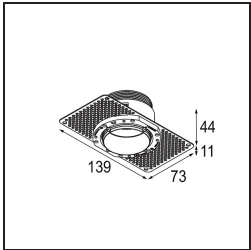

Spezifikationen

Material	13710282
Typ der Lichtquelle	LED
LED Typ	CITIZEN CLU7A3
LED-Technologie	COB-LED
CRI	Min. 90
Farbtemperatur	2700K
Lebensdauer	L90B10 bei 50.000 Stunden
Leuchtmittel enthalten	Ja
Anzahl Lichtquellen	1
CIE-Fluxcode	100 100 100 100 40
Binning (SDCM)	2
Lichtrichtung	Abwärts
Optik	Streuscheibe
Gemessene Abstrahlwinkel (°)	16,0
Eingangsspannung	Konstantstrom-Treiber erforderlich
Schutzklasse	III
Schutzart	54
Glühdrahtprüfung (°C)	960
Innen/Außen	Innen
Anwendung	Decke, Wand
Montage	Einbau
Ausschnittgröße (mm)	ø79 for use with recessed or concrete ring
Einbautiefe (mm)	100,0
Verstellbarkeit	Not Applicable
Abstand zum beleuchteten Objekt (m)	0,1
Primärfarbe & Primäres Finish	Bronze, Gebürstet und Eloxiert
Bruttogewicht (g)	186,0
Antriebsstrom (mA)	350 500
Min. forward voltage (Vf)	11,2 11,2
Max. forward voltage (Vf)	13,2 13,2
Connected load (W)	4,1 6,1
Lichtstrom pro Lampe (lm)	199 269
Effizienz (lm/W)	49 44
UGR	1 1

TM30 & CRI Diagramm

Lichtverteilung und Lichtverteilungskurve

Diagramm

Montagezubehör

■ **13642030** Ring Recessed Trimless 50 1x

■ **13642130** Concrete Ring 50 Standard Installation Housing

■ Wählen Sie das benötigte Zubehör