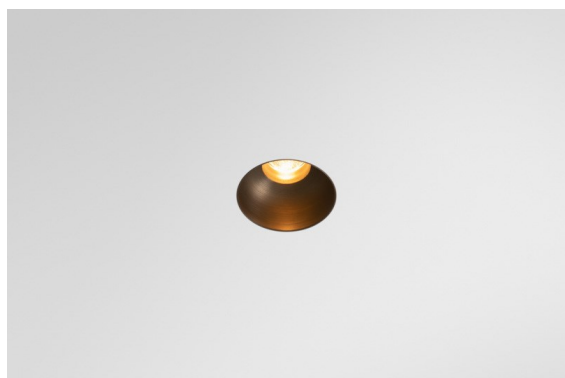

Minude Recessed Trimless 49 1x IP54 LED 2700K Spot DE Bronze Brushed Anodised

Die yogische Flexibilität wird Sie ebenso überraschen, wie ihr pures, zylindrisches Design. Zaubern Sie ein raffiniertes und minimalistisches Szenario an Wände und an hohe oder niedrige Decken. Probieren Sie mehr als eine Minude aus, an unserem Pista Schienensystem oder unserem völlig neu entwickelten Modupoint LED. Die lange Farblinie und die Miniaturgröße hinterlassen einen bleibenden Eindruck.

Spezifikationen

Material	13710282
Typ der Lichtquelle	LED
LED Typ	CITIZEN CLU7A3
LED-Technologie	COB-LED
CRI	Min. 90
Farbtemperatur	2700K
Lebensdauer	L90B10 bei 50.000 Stunden
Leuchtmittel enthalten	Ja
Anzahl Lichtquellen	1
CIE-Fluxcode	100 100 100 100 40
Binning (SDCM)	2
Lichtrichtung	Abwärts
Optik	Streuscheibe
Gemessene Abstrahlwinkel (°)	16,0
Eingangsspannung	Konstantstrom-Treiber erforderlich
Schutzklasse	III
Schutzart	54
Glühdrahtprüfung (°C)	960
Innen/Außen	Innen
Anwendung	Decke, Wand
Montage	Einbau
Ausschnittgröße (mm)	ø79 for use with recessed or concrete ring
Einbautiefe (mm)	100,0
Verstellbarkeit	Not Applicable
Abstand zum beleuchteten Objekt (m)	0,1
Primärfarbe & Primäres Finish	Bronze, Gebürstet und Eloxiert
Bruttogewicht (g)	186,0
Antriebsstrom (mA)	350 500
Min. forward voltage (Vf)	11,2 11,2
Max. forward voltage (Vf)	13,2 13,2
Connected load (W)	4,1 6,1
Lichtstrom pro Lampe (lm)	199 269
Effizienz (lm/W)	49 44
UGR	1 1