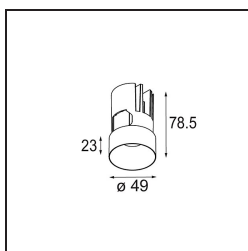

Datum
Klant
Project
Soort

Minude Out Recessed 49 23 1x IP54 LED 3000K Spot DE Silver Bronze Brushed Anodised

Minudes yogische flexibiliteit zal je al evenzeer verrassen als zijn naakte, cilindervormige ontwerp. Voor een geraffineerde en minimalistische look op de muur, op een hoog of laag plafond. Probeer meer dan één Minude op onze Pista rail of op onze herontworpen Modupoint LED. De lange reeks kleuren en het kleine formaat laten een grote indruk achter.

Specificaties

Materiaal	13710584
Type Lichtbron	LED
LED type	CITIZEN CLU7A3
LED technologie	Led-COB
CRI	Min. 90
Kleurtemperatuur	3000K
Levensduur	L90B10 bij 50.000 Uur
Lamp inbegrepen	Ja
Aantal Lichtbronnen	1
CIE-fluxcode	99 100 100 100 41
Binning (SDCM)	2
Lichtrichting	Omlaag
Optisch	Lens
Gemeten gradenbundel (°)	16,0
Ingangsspanning	Aandrijving Gelijktroom Vereist
Elektriciteitsklasse	III
IP-klasse	54
Gloeidraadtest (°C)	960
Binnen/Buiten	Binnen
Toepassing	Plafond, Wand
Montage	Inbouw
Inbouwopening (mm)	ø44
Montagediepte (mm)	80,0
Verstelbaarheid	Not Applicable
Afstand tot Verlicht Voorwerp (m)	0,1
Primaire Kleur & Primaire Afwerking	Zilverbrons, Geborsteld Geanodiseerd
Brutogewicht (g)	186,0
Stroom driver (mA)	350 500
Min. forward voltage (Vf)	11,2 11,2
Max. forward voltage (Vf)	13,2 13,2
Connected load (W)	4,1 6,1
Lumenoutput per lampunit (lm)	214 290
Efficiëntie (lm/W)	52 47
UGR	3 4