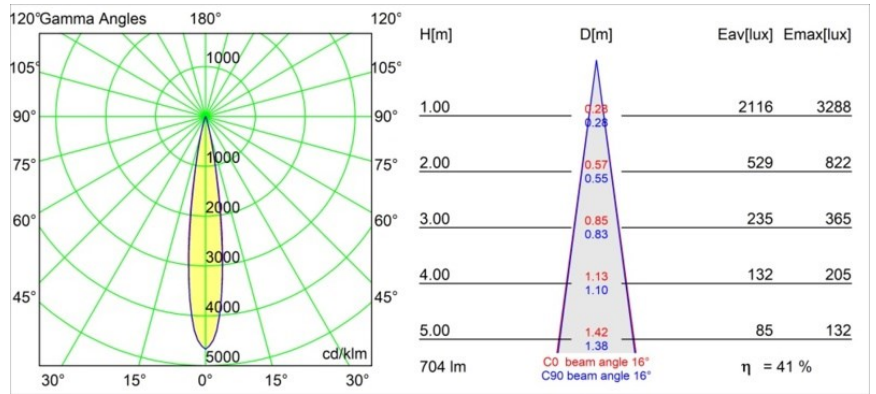

Lichtspreading & Stralingsdiagram