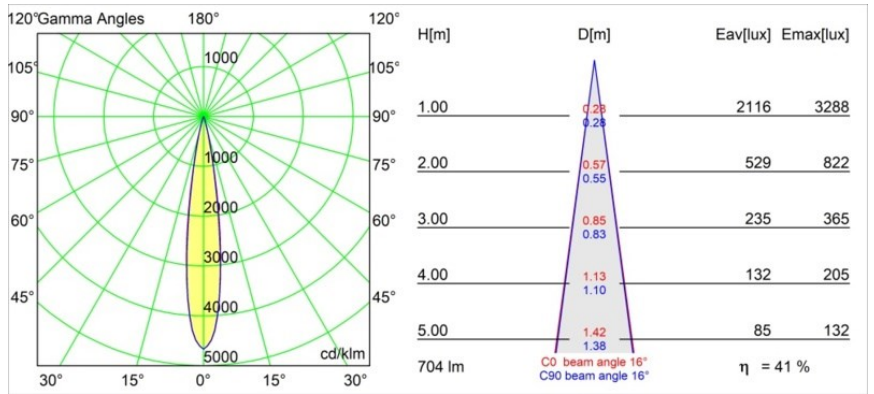

### Specifications

Materiale	13710584
Tipo di Sorgente	LED
Tipologia LED	CITIZEN CLU7A3
Tecnologie LED	COB
CRI	Min. 90
Temperatura di colore della luce	3000K
Vita utile	L90B10 @50.000 ore
Lampadina inclusa	Sì
Numero di fonte luminosa	1
Codice di flusso CIE	99 100 100 100 41
Binning (SDCM)	2
Direzione della luce	Diretta
Ottiche	Lente
Fascio misurato (°)	16,0
Volt in ingresso	Necessario driver a corrente costante
Classificazione elettrica	III
Grado IP	54
Test filo a caldo (°C)	960
Interno/Esterno	Interno
Applicazione	Soffitto, Parete
Montaggio	Incassato
Foro d'incasso (mm)	ø44
Profondità di montaggio (mm)	80,0
Orientabilità	Not Applicable
Distanza dall'oggetto illuminato (m)	0,1
Colore primario & Finitura primaria	Argento Bronzo, Anodizzata Spazzolata
Peso lordo (g)	186,0
Corrente di azionamento (mA)	350      500
Min. forward voltage (Vf)	11,2      11,2
Max. forward voltage (Vf)	13,2      13,2
Connected load (W)	4,1      6,1
Flusso luminoso per lampade (lm)	214      290
Efficienza (lm/W)	52      47

---

Livello abbagliamento	3	4
-----------------------	---	---

---

**TM30 & CRI diagram**

**Light distribution & beam diagram**

**Accessori Installazione**

**12293730** Plaster Kit 44 1x

**10889530** Installation Housing 123x100x80