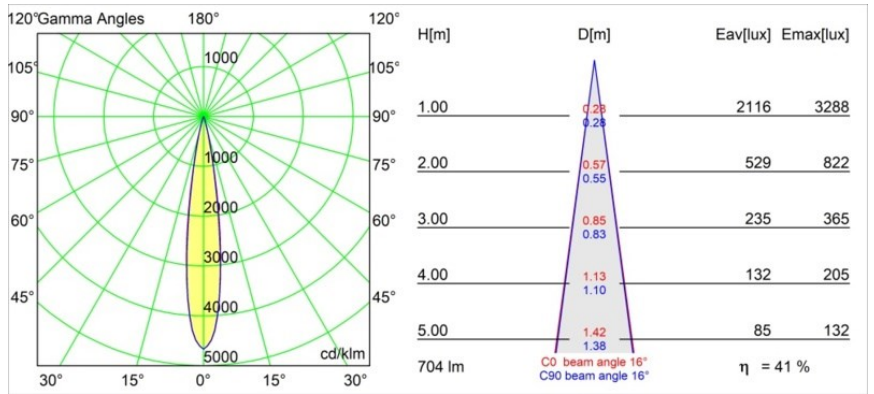

### Caractéristiques

Matériaux	13710584
Type de Source Lumineuse	LED
Type de LED	CITIZEN CLU7A3
Technologie LED	LED COB
CRI	Min. 90
Température de Couleur	3000K
Durée de Vie	L90B10 à 50 000 heures
Ampoule incluse	Oui
Nombre de Sources Lumineuses	1
Code de flux CIE	99 100 100 100 41
Groupe ment (SDCM)	2
Direction de la Lumière	Bas
Optique	Lentille
Faisceau mesuré (°)	16,0
Tension d'Entrée	Driver à Courant Constant Requis
Classe Électrique	III
Indice de protection IP	54
Essai au fil incandescent (°C)	960
Intérieur/extérieur	Intérieur
Application	Plafond, Mur
Montage	Encastré
Taille de découpe (mm)	ø44
Profondeur de montage (mm)	80,0
Ajustabilité	Not Applicable
Distance avec l'Objet Éclairé (m)	0,1
Couleur Principale & Finition Principale	Bronze Argenté, Anodisé Brossé
Poids brut (g)	186,0
Courant du driver (mA)	350 500
Min. forward voltage (Vf)	11,2 11,2
Max. forward voltage (Vf)	13,2 13,2
Connected load (W)	4,1 6,1
Flux lumineux par lampe (lm)	214 290
Efficacité (lm/W)	52 47

---

UGR	3	4
-----	---	---

---

**TM30 & CRI diagrammes**

**Distribution de Lumière & Schéma de Faisceau**

Diagrammes

**Accessoires d'Eclairage d'installation**

**12293730** Plaster Kit 44 1x