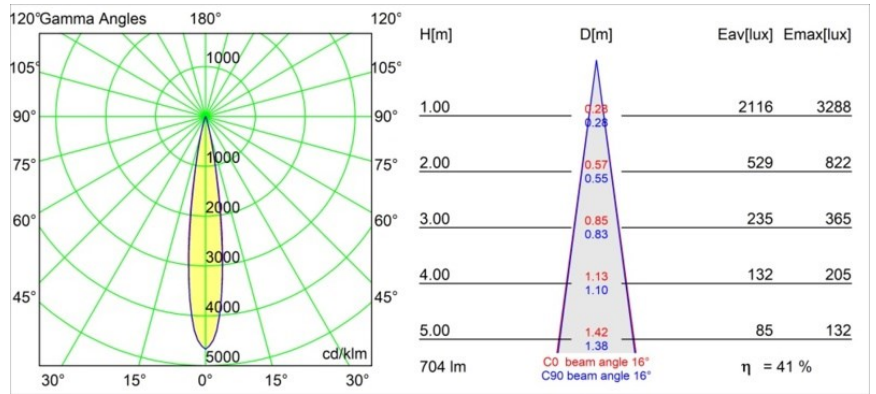

Lichtverteilung und Lichtverteilungskurve