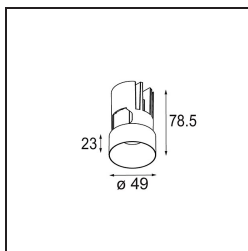

### Spezifikationen

Material	13710584
Typ der Lichtquelle	LED
LED Typ	CITIZEN CLU7A3
LED-Technologie	COB-LED
CRI	Min. 90
Farbtemperatur	3000K
Lebensdauer	L90B10 bei 50.000 Stunden
Leuchtmittel enthalten	Ja
Anzahl Lichtquellen	1
CIE-Fluxcode	99 100 100 100 41
Binning (SDCM)	2
Lichtrichtung	Abwärts
Optik	Streuscheibe
Gemessene Abstrahlwinkel (°)	16,0
Eingangsspannung	Konstantstrom-Treiber erforderlich
Schutzklasse	III
Schutzart	54
Glühdrahtprüfung (°C)	960
Innen/Außen	Innen
Anwendung	Decke, Wand
Montage	Einbau
Ausschnittgröße (mm)	ø44
Einbautiefe (mm)	80,0
Verstellbarkeit	Not Applicable
Abstand zum beleuchteten Objekt (m)	0,1
Primärfarbe & Primäres Finish	Silber-Bronze, Gebürstet und Eloxiert
Bruttogewicht (g)	186,0
Antriebsstrom (mA)	350      500
Min. forward voltage (Vf)	11,2      11,2
Max. forward voltage (Vf)	13,2      13,2
Connected load (W)	4,1      6,1
Lichtstrom pro Lampe (lm)	214      290
Effizienz (lm/W)	52      47
UGR	3      4