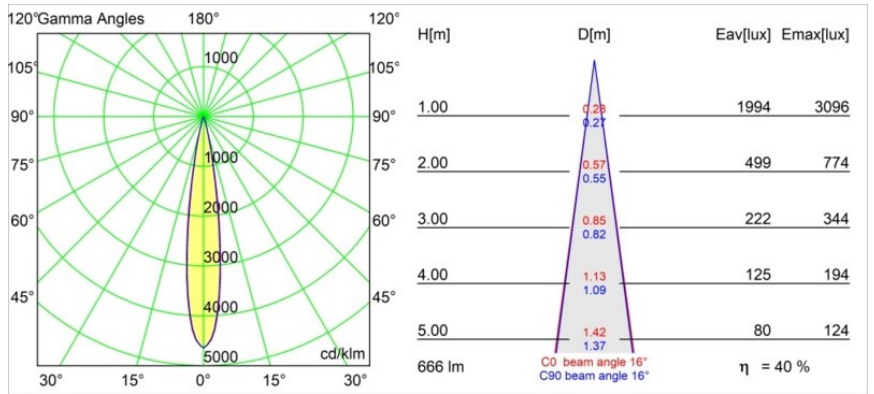

Lichtspreiding & Stralingsdiagram