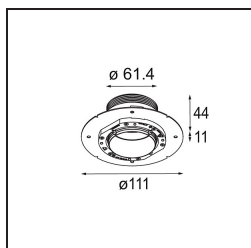

Specifications

Materiale	13710281
Tipo di Sorgente	LED
Tipologia LED	CITIZEN CLU7A3
Tecnologie LED	COB
CRI	Min. 90
Temperatura di colore della luce	2700K
Vita utile	L90B10 @50.000 ore
Lampadina inclusa	Sì
Numero di fonte luminosa	1
Codice di flusso CIE	100 100 100 100 40
Binning (SDCM)	2
Direzione della luce	Diretta
Ottiche	Lente
Fascio misurato (°)	16,0
Volt in ingresso	Necessario driver a corrente costante
Classificazione elettrica	III
Grado IP	54
Test filo a caldo (°C)	960
Interno/Esterno	Interno
Applicazione	Soffitto, Parete
Montaggio	Incassato
Foro d'incasso (mm)	ø79 for use with recessed or concrete ring
Profondità di montaggio (mm)	100,0
Orientabilità	Not Applicable
Distanza dall'oggetto illuminato (m)	0,1
Colore primario & Finitura primaria	Nero, Anodizzata Spazzolata
Peso lordo (g)	186,0
Corrente di azionamento (mA)	350 500
Min. forward voltage (Vf)	11,2 11,2
Max. forward voltage (Vf)	13,2 13,2
Connected load (W)	4,1 6,1
Flusso luminoso per lampade (lm)	198 198
Efficienza (lm/W)	48 44

Livello abbagliamento	1	1
-----------------------	---	---

TM30 & CRI diagram

Light distribution & beam diagram

Accessori Installazione

■ **13642030** Ring Recessed Trimless 50 1x

■ **13642130** Concrete Ring 50 Standard Installation Housing