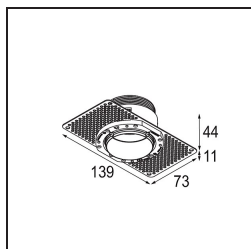

Specifications

Materiale	13710281
Tipo di Sorgente	LED
Tipologia LED	CITIZEN CLU7A3
Tecnologie LED	COB
CRI	Min. 90
Temperatura di colore della luce	2700K
Vita utile	L90B10 @50.000 ore
Lampadina inclusa	Sì
Numero di fonte luminosa	1
Codice di flusso CIE	100 100 100 100 40
Binning (SDCM)	2
Direzione della luce	Diretta
Ottiche	Lente
Fascio misurato (°)	16,0
Volt in ingresso	Necessario driver a corrente costante
Classificazione elettrica	III
Grado IP	54
Test filo a caldo (°C)	960
Interno/Esterno	Interno
Applicazione	Soffitto, Parete
Montaggio	Incassato
Foro d'incasso (mm)	ø79 for use with recessed or concrete ring
Profondità di montaggio (mm)	100,0
Orientabilità	Not Applicable
Distanza dall'oggetto illuminato (m)	0,1
Colore primario & Finitura primaria	Nero, Anodizzata Spazzolata
Peso lordo (g)	186,0
Corrente di azionamento (mA)	350 500
Min. forward voltage (Vf)	11,2 11,2
Max. forward voltage (Vf)	13,2 13,2
Connected load (W)	4,1 6,1
Flusso luminoso per lampade (lm)	198 198
Efficienza (lm/W)	48 44

Livello abbagliamento	1	1
-----------------------	---	---

TM30 & CRI diagram

Light distribution & beam diagram

Accessori Installazione

■ **13642030** Ring Recessed Trimless 50 1x

■ **13642130** Concrete Ring 50 Standard Installation Housing