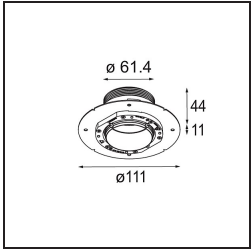

Date
Customer
Project
Type

Minude Recessed Trimless 49 1x IP54 LED 2700K Spot DE Black Brushed Anodised

Specifications

Material	13710281
Tipo de fuente de luz	LED
Tipo de LED	CITIZEN CLU7A3
Tecnología LED	COB LED
CRI	Min. 90
Temperatura del color	2700K
Vida Útil	L90B10 @50.000 horas
Lámpara Incluida	Sí
Número de fuentes de luz	1
Código de flujo CIE	100 100 100 100 40
Binning (SDCM)	2
Dirección de la luz	Directo
Óptica	Lente
Ángulo de Apertura medido (°)	16,0
Voltaje de entrada	Driver de corriente constante requerido
Clasificación eléctrica	III
Clasificación del IP	54
Clasificación de hilo incandescente (°C)	960
Interio/Exterior	Interior
Aplicación	Techo, Pared
Montaje	Empotrado
Tamaño de corte (mm)	ø79 for use with recessed or concrete ring
Profundidad de montaje (mm)	100,0
Ajustabilidad	Not Applicable
Distancia al objeto iluminado (m)	0,1
Color principal & Acabado principal	Negro, Anodizado cepillado
Peso bruto (g)	186,0
Corriente de accionamiento (mA)	350 500
Min. forward voltage (Vf)	11,2 11,2
Max. forward voltage (Vf)	13,2 13,2
Connected load (W)	4,1 6,1
Flujo luminoso por lámpara (lm)	198 198
Eficacia (lm/W)	48 44

Índice de deslumbramiento	1	1
------------------------------	---	---

TM30 & CRI diagram

Light distribution & beam diagram

Diagrams

Accesorios Instalación

■ **13642030** Ring Recessed Trimless 50 1x

■ **13642130** Concrete Ring 50 Standard Installation Housing