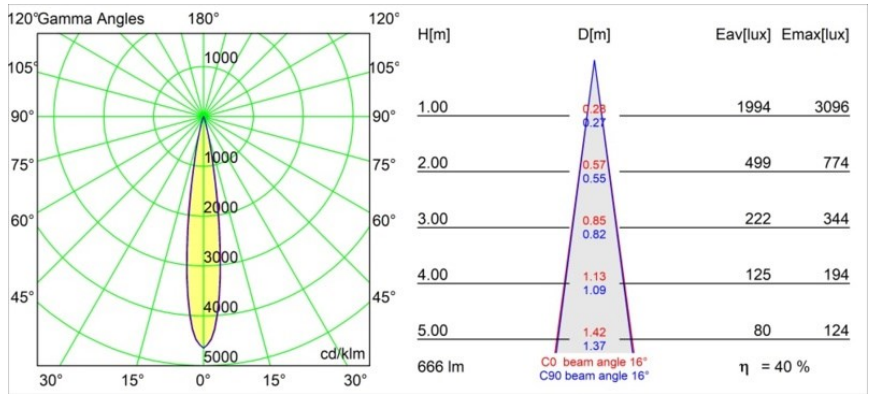

Light distribution & beam diagram