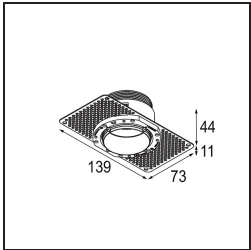

Spezifikationen

Material	13710281
Typ der Lichtquelle	LED
LED Typ	CITIZEN CLU7A3
LED-Technologie	COB-LED
CRI	Min. 90
Farbtemperatur	2700K
Lebensdauer	L90B10 bei 50.000 Stunden
Leuchtmittel enthalten	Ja
Anzahl Lichtquellen	1
CIE-Fluxcode	100 100 100 100 40
Binning (SDCM)	2
Lichtrichtung	Abwärts
Optik	Streuscheibe
Gemessene Abstrahlwinkel (°)	16,0
Eingangsspannung	Konstantstrom-Treiber erforderlich
Schutzklasse	III
Schutzart	54
Glühdrahtprüfung (°C)	960
Innen/Außen	Innen
Anwendung	Decke, Wand
Montage	Einbau
Ausschnittgröße (mm)	ø79 for use with recessed or concrete ring
Einbautiefe (mm)	100,0
Verstellbarkeit	Not Applicable
Abstand zum beleuchteten Objekt (m)	0,1
Primärfarbe & Primäres Finish	Schwarz, Gebürstet und Eloxiert
Bruttogewicht (g)	186,0
Antriebsstrom (mA)	350 500
Min. forward voltage (Vf)	11,2 11,2
Max. forward voltage (Vf)	13,2 13,2
Connected load (W)	4,1 6,1
Lichtstrom pro Lampe (lm)	198 198
Effizienz (lm/W)	48 44
UGR	1 1

TM30 & CRI Diagramm

Lichtverteilung und Lichtverteilungskurve

Diagramm

Montagezubehör

■ **13642030** Ring Recessed Trimless 50 1x

■ **13642130** Concrete Ring 50 Standard Installation Housing

■ Wählen Sie das benötigte Zubehör