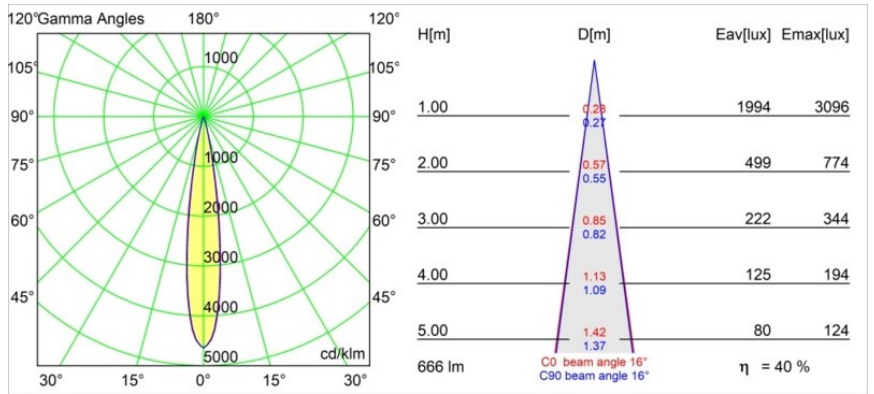

Lichtverteilung und Lichtverteilungskurve