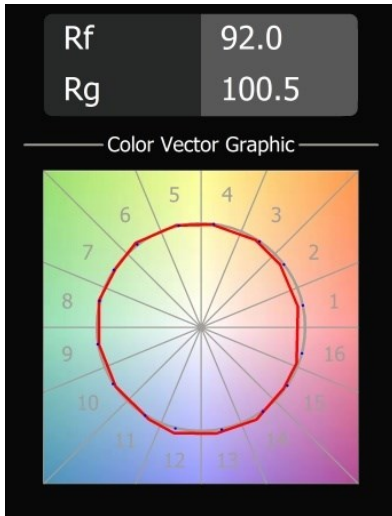

TM30 & CRI Diagramm