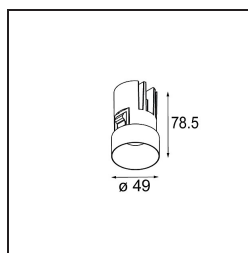

Specifications

Materiale	13710241
Tipo di Sorgente	LED
Tipologia LED	CITIZEN CLU7A3
Tecnologie LED	COB
CRI	Min. 90
Temperatura di colore della luce	2700K
Vita utile	L90B10 @50.000 ore
Lampadina inclusa	Sì
Numero di fonte luminosa	1
Codice di flusso CIE	99 100 100 100 41
Binning (SDCM)	2
Direzione della luce	Diretta
Ottiche	Lente
Fascio misurato (°)	16,0
Volt in ingresso	Necessario driver a corrente costante
Classificazione elettrica	III
Grado IP	54
Test filo a caldo (°C)	960
Interno/Esterno	Interno
Applicazione	Soffitto, Parete
Montaggio	Incassato
Foro d'incasso (mm)	ø79 for use with recessed or concrete ring
Profondità di montaggio (mm)	100,0
Orientabilità	Not Applicable
Distanza dall'oggetto illuminato (m)	0,1
Colore primario & Finitura primaria	Champagne, Anodizzata Spazzolata
Peso lordo (g)	186,0
Corrente di azionamento (mA)	350 500
Min. forward voltage (Vf)	11,2 11,2
Max. forward voltage (Vf)	13,2 13,2
Connected load (W)	4,1 6,1
Flusso luminoso per lampade (lm)	204 275
Efficienza (lm/W)	50 45