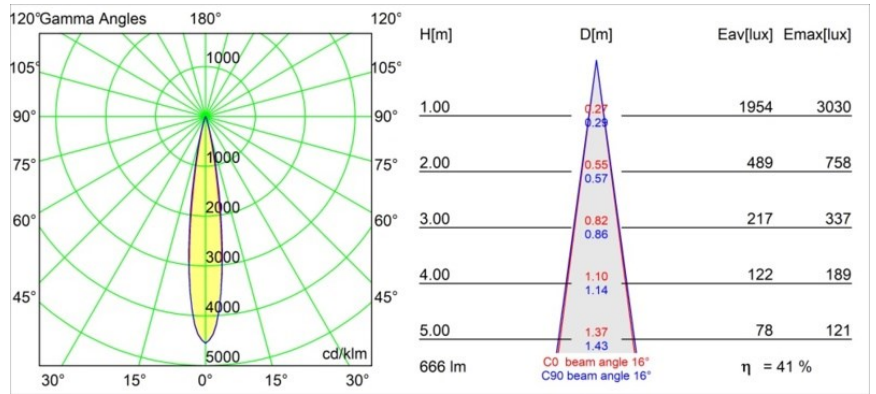

Light distribution & beam diagram