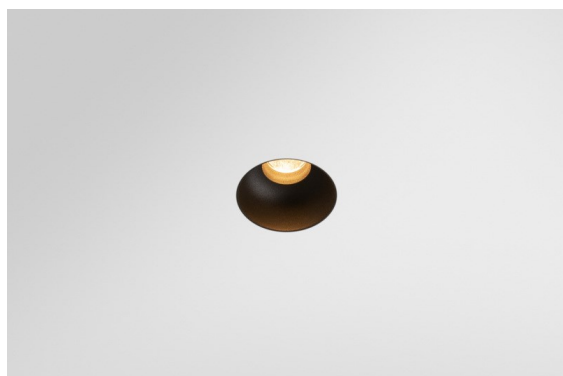

### Minute Recessed Trimless 49 1x IP54 LED 2700K Spot DE Black Structure

Minudes yogische flexibiliteit zal je al evenzeer verrassen als zijn naakte, cilindervormige ontwerp. Voor een geraffineerde en minimalistische look op de muur, op een hoog of laag plafond. Probeer meer dan één Minute op onze Pista rail of op onze herontworpen Modupoint LED. De lange reeks kleuren en het kleine formaat laten een grote indruk achter.

#### Specificaties

Materiaal	13710232
Type Lichtbron	LED
LED type	CITIZEN CLU7A3
LED technologie	Led-COB
CRI	Min. 90
Kleurtemperatuur	2700K
Levensduur	L90B10 bij 50.000 Uur
Lamp inbegrepen	Ja
Aantal Lichtbronnen	1
CIE-fluxcode	100 100 100 100 40
Binning (SDCM)	2
Lichtrichting	Omlaag
Optisch	Lens
Gemeten gradenbundel (°)	15,0
Ingangsspanning	Aandrijving Gelijktroom Vereist
Elektriciteitsklasse	III
IP-klasse	54
Gloeidraadtest (°C)	960
Binnen/Buiten	Binnen
Toepassing	Plafond, Wand
Montage	Inbouw
Inbouwopening (mm)	ø79 for use with recessed or concrete ring
Montagediepte (mm)	100,0
Verstelbaarheid	Not Applicable
Afstand tot Verlicht Voorwerp (m)	0,1
Primaire Kleur & Primaire Afwerking	Zwart, Structuur
Brutogewicht (g)	186,0
Stroom driver (mA)	350      500
Min. forward voltage (Vf)	11,2      11,2
Max. forward voltage (Vf)	13,2      13,2
Connected load (W)	4,1      6,1
Lumenoutput per lampunit (lm)	198      268
Efficiëntie (lm/W)	48      44
UGR	1      1