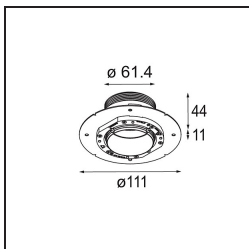

■ **13642130** Concrete Ring 50 Standard Installation Housing

■ Kies een vereist accessoire