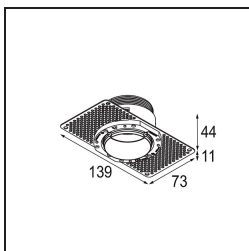

Installatie Accessoires

■ **13642030** Ring Recessed Trimless 50 1x