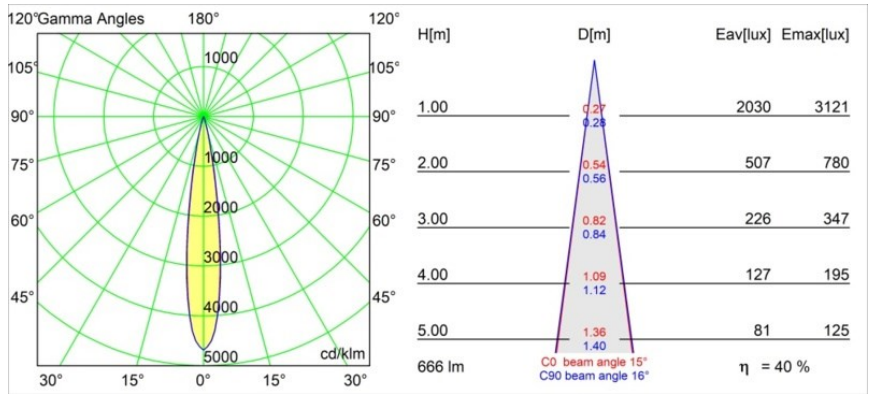

#### Specificaties

Materiaal	13710232
Type Lichtbron	LED
LED type	CITIZEN CLU7A3
LED technologie	Led-COB
CRI	Min. 90
Kleurtemperatuur	2700K
Levensduur	L90B10 bij 50.000 Uur
Lamp inbegrepen	Ja
Aantal Lichtbronnen	1
CIE-fluxcode	100 100 100 100 40
Binning (SDCM)	2
Lichtrichting	Omlaag
Optisch	Lens
Gemeten gradenbundel (°)	15,0
Ingangsspanning	Aandrijving Gelijktroom Vereist
Elektriciteitsklasse	III
IP-klasse	54
Gloeidraadtest (°C)	960
Binnen/Buiten	Binnen
Toepassing	Plafond, Wand
Montage	Inbouw
Inbouwopening (mm)	ø79 for use with recessed or concrete ring
Montagediepte (mm)	100,0
Verstelbaarheid	Not Applicable
Afstand tot Verlicht Voorwerp (m)	0,1
Primaire Kleur & Primaire Afwerking	Zwart, Structuur
Brutogewicht (g)	186,0
Stroom driver (mA)	350      500
Min. forward voltage (Vf)	11,2      11,2
Max. forward voltage (Vf)	13,2      13,2
Connected load (W)	4,1      6,1
Lumenoutput per lampunit (lm)	198      268
Efficiëntie (lm/W)	48      44
UGR	1      1

**TM30 & CRI Diagrammen**

**Lichtspreading & Stralingsdiagram**

Diagrammen