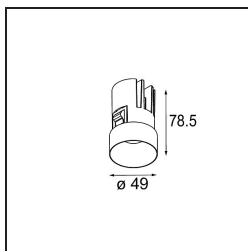

Datum
Klant
Project
Soort

*Minute Recessed Trimless 49 lx IP54 LED 2700K Spot DE White Structure*

### Specificaties

Materiaal	13710209
Type Lichtbron	LED
LED type	CITIZEN CLU7A3
LED technologie	Led-COB
CRI	Min. 90
Kleurtemperatuur	2700K
Levensduur	L90B10 bij 50.000 Uur
Lamp inbegrepen	Ja
Aantal Lichtbronnen	1
CIE-fluxcode	97 99 100 100 42
Binning (SDCM)	2
Lichtrichting	Omlaag
Optisch	Lens
Gemeten gradenbundel (°)	16,0
Ingangsspanning	Aandrijving Gelijktroom Vereist
Elektriciteitsklasse	III
IP-klasse	54
Gloeidraadtest (°C)	960
Binnen/Buiten	Binnen
Toepassing	Plafond, Wand
Montage	Inbouw
Inbouwopening (mm)	ø79 for use with recessed or concrete ring
Montagediepte (mm)	100,0
Verstelbaarheid	Not Applicable
Afstand tot Verlicht Voorwerp (m)	0,1
Primaire Kleur & Primaire Afwerking	Wit, Structuur
Brutogewicht (g)	186,0
Stroom driver (mA)	350      500
Min. forward voltage (Vf)	11,2      11,2
Max. forward voltage (Vf)	13,2      13,2
Connected load (W)	4,1      6,1
Lumenoutput per lampunit (lm)	209      282
Efficiëntie (lm/W)	51      46
UGR	12      13

**TM30 & CRI Diagrammen**

**Installatie Accessoires**

■ **13642030** Ring Recessed Trimless 50 1x

■ **13642130** Concrete Ring 50 Standard Installation Housing

■ Kies een vereist accessoire