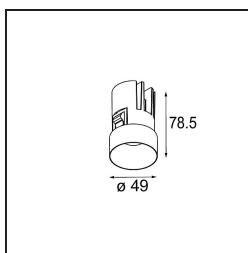

Datum
Klant
Project
Soort

Minute Recessed Trimless 49 lx IP54 LED 2700K Spot DE White Structure

Specificaties

Materiaal	13710209
Type Lichtbron	LED
LED type	CITIZEN CLU7A3
LED technologie	Led-COB
CRI	Min. 90
Kleurtemperatuur	2700K
Levensduur	L90B10 bij 50.000 Uur
Lamp inbegrepen	Ja
Aantal Lichtbronnen	1
CIE-fluxcode	97 99 100 100 42
Binning (SDCM)	2
Lichtrichting	Omlaag
Optisch	Lens
Gemeten gradenbundel (°)	16,0
Ingangsspanning	Aandrijving Gelijktroom Vereist
Elektriciteitsklasse	III
IP-klasse	54
Gloeidraadtest (°C)	960
Binnen/Buiten	Binnen
Toepassing	Plafond, Wand
Montage	Inbouw
Inbouwopening (mm)	ø79 for use with recessed or concrete ring
Montagediepte (mm)	100,0
Verstelbaarheid	Not Applicable
Afstand tot Verlicht Voorwerp (m)	0,1
Primaire Kleur & Primaire Afwerking	Wit, Structuur
Brutogewicht (g)	186,0
Stroom driver (mA)	350 500
Min. forward voltage (Vf)	11,2 11,2
Max. forward voltage (Vf)	13,2 13,2
Connected load (W)	4,1 6,1
Lumenoutput per lampunit (lm)	209 282
Efficiëntie (lm/W)	51 46
UGR	12 13

TM30 & CRI Diagrammen

Installatie Accessoires

■ **13642030** Ring Recessed Trimless 50 1x

■ **13642130** Concrete Ring 50 Standard Installation Housing

■ Kies een vereist accessoire