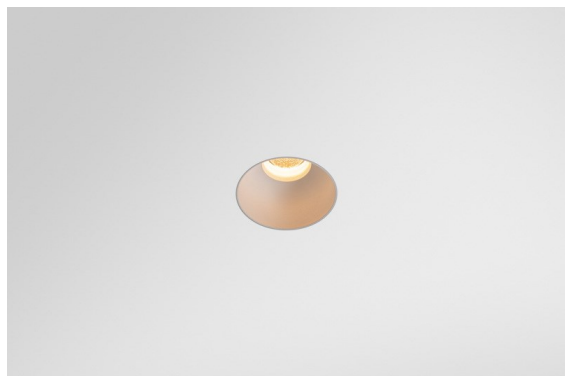

Datum
Klant
Project
Soort

*Minute Recessed Trimless 49 lx IP54 LED 2700K Spot DE White Structure*

### Specificaties

Materiaal	13710209
Type Lichtbron	LED
LED type	CITIZEN CLU7A3
LED technologie	Led-COB
CRI	Min. 90
Kleurtemperatuur	2700K
Levensduur	L90B10 bij 50.000 Uur
Lamp inbegrepen	Ja
Aantal Lichtbronnen	1
CIE-fluxcode	97 99 100 100 42
Binning (SDCM)	2
Lichtrichting	Omlaag
Optisch	Lens
Gemeten gradenbundel (°)	16,0
Ingangsspanning	Aandrijving Gelijktroom Vereist
Elektriciteitsklasse	III
IP-klasse	54
Gloeidraadtest (°C)	960
Binnen/Buiten	Binnen
Toepassing	Plafond, Wand
Montage	Inbouw
Inbouwopening (mm)	ø79 for use with recessed or concrete ring
Montagediepte (mm)	100,0
Verstelbaarheid	Not Applicable
Afstand tot Verlicht Voorwerp (m)	0,1
Primaire Kleur & Primaire Afwerking	Wit, Structuur
Brutogewicht (g)	186,0
Stroom driver (mA)	350      500
Min. forward voltage (Vf)	11,2      11,2
Max. forward voltage (Vf)	13,2      13,2
Connected load (W)	4,1      6,1
Lumenoutput per lampunit (lm)	209      282
Efficiëntie (lm/W)	51      46
UGR	12      13

Minudes yogische flexibiliteit zal je al evenzeer verrassen als zijn naakte, cilindervormige ontwerp. Voor een geraffineerde en minimalistische look op de muur, op een hoog of laag plafond. Probeer meer dan één Minute op onze Pista rail of op onze herontworpen Modupoint LED. De lange reeks kleuren en het kleine formaat laten een grote indruk achter.