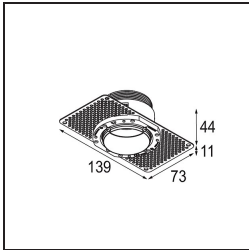

Datum
Klant
Project
Soort

Minute Recessed Trimless 49 lx IP54 LED 2700K Spot DE White Structure

Specificaties

Materiaal	13710209
Type Lichtbron	LED
LED type	CITIZEN CLU7A3
LED technologie	Led-COB
CRI	Min. 90
Kleurtemperatuur	2700K
Levensduur	L90B10 bij 50.000 Uur
Lamp inbegrepen	Ja
Aantal Lichtbronnen	1
CIE-fluxcode	97 99 100 100 42
Binning (SDCM)	2
Lichtrichting	Omlaag
Optisch	Lens
Gemeten gradenbundel (°)	16,0
Ingangsspanning	Aandrijving Gelijktroom Vereist
Elektriciteitsklasse	III
IP-klasse	54
Gloeidraadtest (°C)	960
Binnen/Buiten	Binnen
Toepassing	Plafond, Wand
Montage	Inbouw
Inbouwopening (mm)	ø79 for use with recessed or concrete ring
Montagediepte (mm)	100,0
Verstelbaarheid	Not Applicable
Afstand tot Verlicht Voorwerp (m)	0,1
Primaire Kleur & Primaire Afwerking	Wit, Structuur
Brutogewicht (g)	186,0
Stroom driver (mA)	350 500
Min. forward voltage (Vf)	11,2 11,2
Max. forward voltage (Vf)	13,2 13,2
Connected load (W)	4,1 6,1
Lumenoutput per lampunit (lm)	209 282
Efficiëntie (lm/W)	51 46
UGR	12 13

Minudes yogische flexibiliteit zal je al evenzeer verrassen als zijn naakte, cilindervormige ontwerp. Voor een geraffineerde en minimalistische look op de muur, op een hoog of laag plafond. Probeer meer dan één Minute op onze Pista rail of op onze herontworpen Modupoint LED. De lange reeks kleuren en het kleine formaat laten een grote indruk achter.

TM30 & CRI Diagrammen

Installatie Accessoires

■ **13642030** Ring Recessed Trimless 50 1x

■ **13642130** Concrete Ring 50 Standard Installation Housing

■ Kies een vereist accessoire