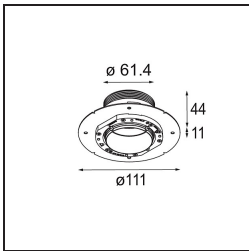

Datum
Klant
Project
Soort

Minute Recessed Trimless 49 lx IP54 LED 2700K Spot DE White Structure

Specificaties

Materiaal	13710209
Type Lichtbron	LED
LED type	CITIZEN CLU7A3
LED technologie	Led-COB
CRI	Min. 90
Kleurtemperatuur	2700K
Levensduur	L90B10 bij 50.000 Uur
Lamp inbegrepen	Ja
Aantal Lichtbronnen	1
CIE-fluxcode	97 99 100 100 42
Binning (SDCM)	2
Lichtrichting	Omlaag
Optisch	Lens
Gemeten gradenbundel (°)	16,0
Ingangsspanning	Aandrijving Gelijktroom Vereist
Elektriciteitsklasse	III
IP-klasse	54
Gloeidraadtest (°C)	960
Binnen/Buiten	Binnen
Toepassing	Plafond, Wand
Montage	Inbouw
Inbouwopening (mm)	ø79 for use with recessed or concrete ring
Montagediepte (mm)	100,0
Verstelbaarheid	Not Applicable
Afstand tot Verlicht Voorwerp (m)	0,1
Primaire Kleur & Primaire Afwerking	Wit, Structuur
Brutogewicht (g)	186,0
Stroom driver (mA)	350 500
Min. forward voltage (Vf)	11,2 11,2
Max. forward voltage (Vf)	13,2 13,2
Connected load (W)	4,1 6,1
Lumenoutput per lampunit (lm)	209 282
Efficiëntie (lm/W)	51 46
UGR	12 13

TM30 & CRI Diagrammen

Installatie Accessoires

■ **13642030** Ring Recessed Trimless 50 1x

■ **13642130** Concrete Ring 50 Standard Installation Housing

■ Kies een vereist accessoire