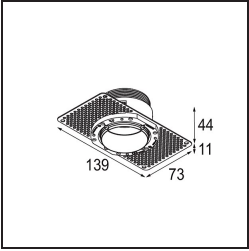

Specifications

Materiale	13710209
Tipo di Sorgente	LED
Tipologia LED	CITIZEN CLU7A3
Tecnologie LED	COB
CRI	Min. 90
Temperatura di colore della luce	2700K
Vita utile	L90B10 @50.000 ore
Lampadina inclusa	Sì
Numero di fonte luminosa	1
Codice di flusso CIE	97 99 100 100 42
Binning (SDCM)	2
Direzione della luce	Diretta
Ottiche	Lente
Fascio misurato (°)	16,0
Volt in ingresso	Necessario driver a corrente costante
Classificazione elettrica	III
Grado IP	54
Test filo a caldo (°C)	960
Interno/Esterno	Interno
Applicazione	Soffitto, Parete
Montaggio	Incassato
Foro d'incasso (mm)	ø79 for use with recessed or concrete ring
Profondità di montaggio (mm)	100,0
Orientabilità	Not Applicable
Distanza dall'oggetto illuminato (m)	0,1
Colore primario & Finitura primaria	Bianco, Strutturata
Peso lordo (g)	186,0
Corrente di azionamento (mA)	350 500
Min. forward voltage (Vf)	11,2 11,2
Max. forward voltage (Vf)	13,2 13,2
Connected load (W)	4,1 6,1
Flusso luminoso per lampade (lm)	209 282
Efficienza (lm/W)	51 46

Livello abbagliamento	12	13
-----------------------	----	----

TM30 & CRI diagram

Accessori Installazione

■ **13642030** Ring Recessed Trimless 50 1x

■ **13642130** Concrete Ring 50 Standard Installation Housing