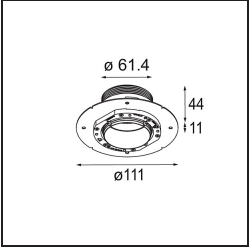

Specifications

Materiale	13710209
Tipo di Sorgente	LED
Tipologia LED	CITIZEN CLU7A3
Tecnologie LED	COB
CRI	Min. 90
Temperatura di colore della luce	2700K
Vita utile	L90B10 @50.000 ore
Lampadina inclusa	Sì
Numero di fonte luminosa	1
Codice di flusso CIE	97 99 100 100 42
Binning (SDCM)	2
Direzione della luce	Diretta
Ottiche	Lente
Fascio misurato (°)	16,0
Volt in ingresso	Necessario driver a corrente costante
Classificazione elettrica	III
Grado IP	54
Test filo a caldo (°C)	960
Interno/Esterno	Interno
Applicazione	Soffitto, Parete
Montaggio	Incassato
Foro d'incasso (mm)	ø79 for use with recessed or concrete ring
Profondità di montaggio (mm)	100,0
Orientabilità	Not Applicable
Distanza dall'oggetto illuminato (m)	0,1
Colore primario & Finitura primaria	Bianco, Strutturata
Peso lordo (g)	186,0
Corrente di azionamento (mA)	350 500
Min. forward voltage (Vf)	11,2 11,2
Max. forward voltage (Vf)	13,2 13,2
Connected load (W)	4,1 6,1
Flusso luminoso per lampade (lm)	209 282
Efficienza (lm/W)	51 46

Livello abbagliamento	12	13
-----------------------	----	----

TM30 & CRI diagram

Accessori Installazione

■ **13642030** Ring Recessed Trimless 50 1x

■ **13642130** Concrete Ring 50 Standard Installation Housing