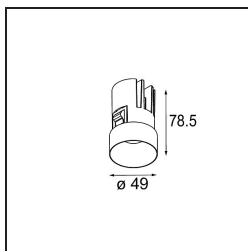

Minude Recessed Trimless 49 1x IP54 LED 2700K Spot DE White Structure

Caractéristiques

Matériaux	13710209
Type de Source Lumineuse	LED
Type de LED	CITIZEN CLU7A3
Technologie LED	LED COB
CRI	Min. 90
Température de Couleur	2700K
Durée de Vie	L90B10 à 50 000 heures
Ampoule incluse	Oui
Nombre de Sources Lumineuses	1
Code de flux CIE	97 99 100 100 42
Groupement (SDCM)	2
Direction de la Lumière	Bas
Optique	Lentille
Faisceau mesuré (°)	16,0
Tension d'Entrée	Driver à Courant Constant Requis
Classe Électrique	III
Indice de protection IP	54
Essai au fil incandescent (°C)	960
Intérieur/extérieur	Intérieur
Application	Plafond, Mur
Montage	Encastré
Taille de découpe (mm)	ø79 for use with recessed or concrete ring
Profondeur de montage (mm)	100,0
Ajustabilité	Not Applicable
Distance avec l'Objet Éclairé (m)	0,1
Couleur Principale & Finition Principale	Blanc, Structure
Poids brut (g)	186,0
Courant du driver (mA)	350 500
Min. forward voltage (Vf)	11,2 11,2
Max. forward voltage (Vf)	13,2 13,2
Connected load (W)	4,1 6,1
Flux lumineux par lampe (lm)	209 282
Efficacité (lm/W)	51 46