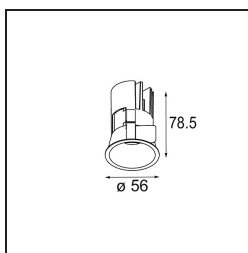

Datum
Klant
Project
Soort

*Minude Recessed 56 1x IP54 LED 3000K Spot DE Silver Bronze Brushed Anodised*

Minudes yogische flexibiliteit zal je al evenzeer verrassen als zijn naakte, cilindervormige ontwerp. Voor een geraffineerde en minimalistische look op de muur, op een hoog of laag plafond. Probeer meer dan één Minude op onze Pista rail of op onze herontworpen Modupoint LED. De lange reeks kleuren en het kleine formaat laten een grote indruk achter.

### Specificaties

Materiaal	13710184
Type Lichtbron	LED
LED type	CITIZEN CLU7A3
LED technologie	Led-COB
CRI	Min. 90
Kleurtemperatuur	3000K
Levensduur	L90B10 bij 50.000 Uur
Lamp inbegrepen	Ja
Aantal Lichtbronnen	1
CIE-fluxcode	99 100 100 100 41
Binning (SDCM)	2
Lichtrichting	Omlaag
Optisch	Lens
Gemeten gradenbundel (°)	16,0
Ingangsspanning	Aandrijving Gelijktroom Vereist
Elektriciteitsklasse	III
IP-klasse	54
Gloeidraadtest (°C)	960
Binnen/Buiten	Binnen
Toepassing	Plafond, Wand
Montage	Inbouw
Inbouwopening (mm)	51
Montagediepte (mm)	100,0
Verstelbaarheid	Not Applicable
Afstand tot Verlicht Voorwerp (m)	0,1
Primaire Kleur & Primaire Afwerking	Zilverbrons, Geborsteld Geanodiseerd
Brutogewicht (g)	184,0
Stroom driver (mA)	350 500
Min. forward voltage (Vf)	11,2 11,2
Max. forward voltage (Vf)	13,2 13,2
Connected load (W)	4,1 6,1
Lumenoutput per lampunit (lm)	214 290
Efficiëntie (lm/W)	52 47
UGR	3 4