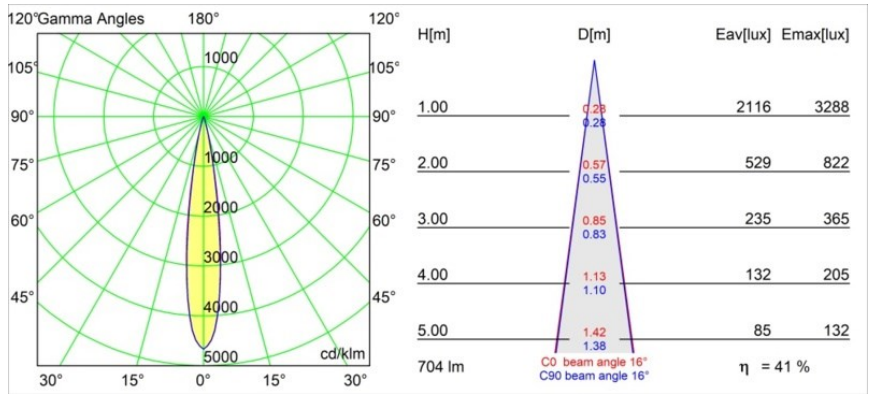

### Specificaties

Materiaal	13710184
Type Lichtbron	LED
LED type	CITIZEN CLU7A3
LED technologie	Led-COB
CRI	Min. 90
Kleurtemperatuur	3000K
Levensduur	L90B10 bij 50.000 Uur
Lamp inbegrepen	Ja
Aantal Lichtbronnen	1
CIE-fluxcode	99 100 100 100 41
Binning (SDCM)	2
Lichtrichting	Omlaag
Optisch	Lens
Gemeten gradenbundel (°)	16,0
Ingangsspanning	Aandrijving Gelijktroom Vereist
Elektriciteitsklasse	III
IP-klasse	54
Gloeidraadtest (°C)	960
Binnen/Buiten	Binnen
Toepassing	Plafond, Wand
Montage	Inbouw
Inbouwopening (mm)	51
Montagediepte (mm)	100,0
Verstelbaarheid	Not Applicable
Afstand tot Verlicht Voorwerp (m)	0,1
Primaire Kleur & Primaire Afwerking	Zilverbrons, Geborsteld Geanodiseerd
Brutogewicht (g)	184,0
Stroom driver (mA)	350 500
Min. forward voltage (Vf)	11,2 11,2
Max. forward voltage (Vf)	13,2 13,2
Connected load (W)	4,1 6,1
Lumenoutput per lampunit (lm)	214 290
Efficiëntie (lm/W)	52 47
UGR	3 4

**TM30 & CRI Diagrammen**

**Lichtspreading & Stralingsdiagram**