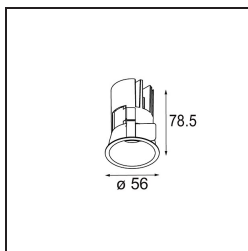

Specifications

Materiale	13710184
Tipo di Sorgente	LED
Tipologia LED	CITIZEN CLU7A3
Tecnologie LED	COB
CRI	Min. 90
Temperatura di colore della luce	3000K
Vita utile	L90B10 @50.000 ore
Lampadina inclusa	Sì
Numero di fonte luminosa	1
Codice di flusso CIE	99 100 100 100 41
Binning (SDCM)	2
Direzione della luce	Diretta
Ottiche	Lente
Fascio misurato (°)	16,0
Volt in ingresso	Necessario driver a corrente costante
Classificazione elettrica	III
Grado IP	54
Test filo a caldo (°C)	960
Interno/Esterno	Interno
Applicazione	Soffitto, Parete
Montaggio	Incassato
Foro d'incasso (mm)	ø51
Profondità di montaggio (mm)	100,0
Orientabilità	Not Applicable
Distanza dall'oggetto illuminato (m)	0,1
Colore primario & Finitura primaria	Argento Bronzo, Anodizzata Spazzolata
Peso lordo (g)	184,0
Corrente di azionamento (mA)	350 500
Min. forward voltage (Vf)	11,2 11,2
Max. forward voltage (Vf)	13,2 13,2
Connected load (W)	4,1 6,1
Flusso luminoso per lampade (lm)	214 290
Efficienza (lm/W)	52 47