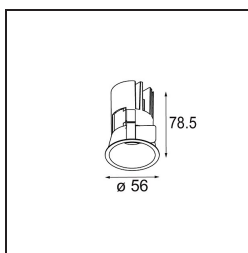

### Caractéristiques

Matériaux	13710184
Type de Source Lumineuse	LED
Type de LED	CITIZEN CLU7A3
Technologie LED	LED COB
CRI	Min. 90
Température de Couleur	3000K
Durée de Vie	L90B10 à 50 000 heures
Ampoule incluse	Oui
Nombre de Sources Lumineuses	1
Code de flux CIE	99 100 100 100 41
Groupe ment (SDCM)	2
Direction de la Lumière	Bas
Optique	Lentille
Faisceau mesuré (°)	16,0
Tension d'Entrée	Driver à Courant Constant Requis
Classe Électrique	III
Indice de protection IP	54
Essai au fil incandescent (°C)	960
Intérieur/extérieur	Intérieur
Application	Plafond, Mur
Montage	Encastré
Taille de découpe (mm)	ø51
Profondeur de montage (mm)	100,0
Ajustabilité	Not Applicable
Distance avec l'Objet Éclairé (m)	0,1
Couleur Principale & Finition Principale	Bronze Argenté, Anodisé Brossé
Poids brut (g)	184,0
Courant du driver (mA)	350      500
Min. forward voltage (Vf)	11,2      11,2
Max. forward voltage (Vf)	13,2      13,2
Connected load (W)	4,1      6,1
Flux lumineux par lampe (lm)	214      290
Efficacité (lm/W)	52      47