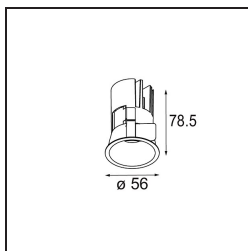

Datum
Klant
Project
Soort

*Minute Recessed 56 1x IP54 LED 3000K Spot DE Bronze Brushed Anodised*

### Specificaties

Materiaal	13710182
Type Lichtbron	LED
LED type	CITIZEN CLU7A3
LED technologie	Led-COB
CRI	Min. 90
Kleurtemperatuur	3000K
Levensduur	L90B10 bij 50.000 Uur
Lamp inbegrepen	Ja
Aantal Lichtbronnen	1
CIE-fluxcode	100 100 100 100 40
Binning (SDCM)	2
Lichtrichting	Omlaag
Optisch	Lens
Gemeten gradenbundel (°)	16,0
Ingangsspanning	Aandrijving Gelijktroom Vereist
Elektriciteitsklasse	III
IP-klasse	54
Gloeidraadtest (°C)	960
Binnen/Buiten	Binnen
Toepassing	Plafond, Wand
Montage	Inbouw
Inbouwopening (mm)	Ø51
Montagediepte (mm)	100,0
Verstelbaarheid	Not Applicable
Afstand tot Verlicht Voorwerp (m)	0,1
Primaire Kleur & Primaire Afwerking	Brons, Geborsteld Geanodiseerd
Brutogewicht (g)	184,0
Stroom driver (mA)	350      500
Min. forward voltage (Vf)	11,2      11,2
Max. forward voltage (Vf)	13,2      13,2
Connected load (W)	4,1      6,1
Lumenoutput per lampunit (lm)	211      285
Efficiëntie (lm/W)	51      47
UGR	1      1