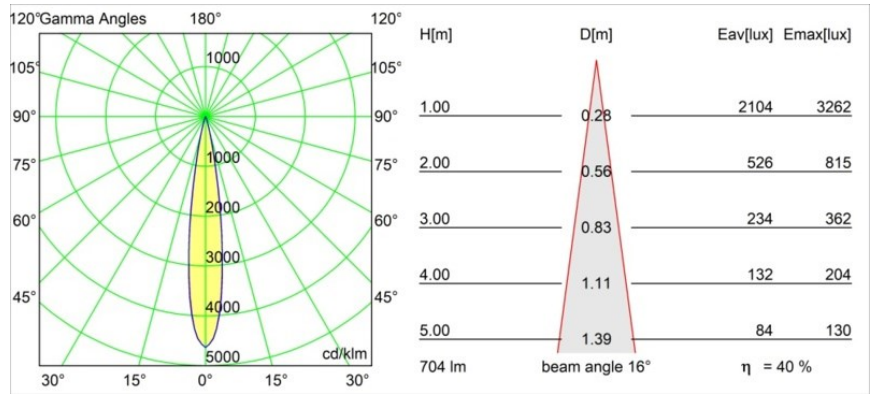

Lichtspreiding & Stralingsdiagram