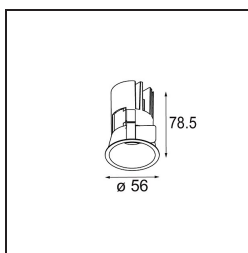

Specifications

Materiale	13710182
Tipo di Sorgente	LED
Tipologia LED	CITIZEN CLU7A3
Tecnologie LED	COB
CRI	Min. 90
Temperatura di colore della luce	3000K
Vita utile	L90B10 @50.000 ore
Lampadina inclusa	Sì
Numero di fonte luminosa	1
Codice di flusso CIE	100 100 100 100 40
Binning (SDCM)	2
Direzione della luce	Diretta
Ottiche	Lente
Fascio misurato (°)	16,0
Volt in ingresso	Necessario driver a corrente costante
Classificazione elettrica	III
Grado IP	54
Test filo a caldo (°C)	960
Interno/Esterno	Interno
Applicazione	Soffitto, Parete
Montaggio	Incassato
Foro d'incasso (mm)	ø51
Profondità di montaggio (mm)	100,0
Orientabilità	Not Applicable
Distanza dall'oggetto illuminato (m)	0,1
Colore primario & Finitura primaria	Bronzo, Anodizzata Spazzolata
Peso lordo (g)	184,0
Corrente di azionamento (mA)	350 500
Min. forward voltage (Vf)	11,2 11,2
Max. forward voltage (Vf)	13,2 13,2
Connected load (W)	4,1 6,1
Flusso luminoso per lampade (lm)	211 285
Efficienza (lm/W)	51 47