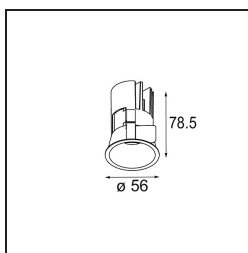

Date
Customer
Project
Type

Minude Recessed 56 1x IP54 LED 3000K Spot DE Bronze Brushed Anodised

Specifications

Material	13710182
Tipo de fuente de luz	LED
Tipo de LED	CITIZEN CLU7A3
Tecnología LED	COB LED
CRI	Min. 90
Temperatura del color	3000K
Vida Útil	L90B10 @50.000 horas
Lámpara Incluida	Sí
Número de fuentes de luz	1
Código de flujo CIE	100 100 100 100 40
Binning (SDCM)	2
Dirección de la luz	Directo
Óptica	Lente
Ángulo de Apertura medido (°)	16,0
Voltaje de entrada	Driver de corriente constante requerido
Clasificación eléctrica	III
Clasificación del IP	54
Clasificación de hilo incandescente (°C)	960
Interior/Exterior	Interior
Aplicación	Techo, Pared
Montaje	Empotrado
Tamaño de corte (mm)	ø51
Profundidad de montaje (mm)	100,0
Ajustabilidad	Not Applicable
Distancia al objeto iluminado (m)	0,1
Color principal & Acabado principal	Bronce, Anodizado cepillado
Peso bruto (g)	184,0
Corriente de accionamiento (mA)	350 500
Min. forward voltage (Vf)	11,2 11,2
Max. forward voltage (Vf)	13,2 13,2
Connected load (W)	4,1 6,1
Flujo luminoso por lámpara (lm)	211 285
Eficacia (lm/W)	51 47