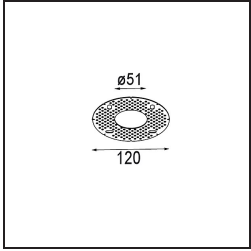

Date
Customer
Project
Type

Minude Recessed 56 1x IP54 LED 3000K Spot DE Bronze Brushed Anodised

Specifications

Material	13710182
Tipo de fuente de luz	LED
Tipo de LED	CITIZEN CLU7A3
Tecnología LED	COB LED
CRI	Min. 90
Temperatura del color	3000K
Vida Útil	L90B10 @50.000 horas
Lámpara Incluida	Sí
Número de fuentes de luz	1
Código de flujo CIE	100 100 100 100 40
Binning (SDCM)	2
Dirección de la luz	Directo
Óptica	Lente
Ángulo de Apertura medido (°)	16,0
Voltaje de entrada	Driver de corriente constante requerido
Clasificación eléctrica	III
Clasificación del IP	54
Clasificación de hilo incandescente (°C)	960
Interior/Exterior	Interior
Aplicación	Techo, Pared
Montaje	Empotrado
Tamaño de corte (mm)	ø51
Profundidad de montaje (mm)	100,0
Ajustabilidad	Not Applicable
Distancia al objeto iluminado (m)	0,1
Color principal & Acabado principal	Bronce, Anodizado cepillado
Peso bruto (g)	184,0
Corriente de accionamiento (mA)	350 500
Min. forward voltage (Vf)	11,2 11,2
Max. forward voltage (Vf)	13,2 13,2
Connected load (W)	4,1 6,1
Flujo luminoso por lámpara (lm)	211 285
Eficacia (lm/W)	51 47

Índice de deslumbramiento	1	1
------------------------------	---	---

TM30 & CRI diagram

Light distribution & beam diagram

Diagrams

Accesorios Instalación

12293830 Plaster Kit 51 1x

11624030 Installation Housing 140x250x100x210