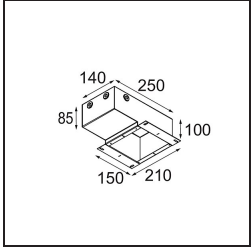

Índice de deslumbramiento	1	1
------------------------------	---	---

TM30 & CRI diagram

Light distribution & beam diagram

Diagrams

Accesorios Instalación

12293830 Plaster Kit 51 1x

11624030 Installation Housing 140x250x100x210