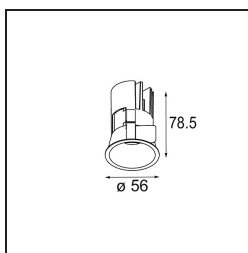

*Minute Recessed 56 1x IP54 LED 3000K Spot DE Bronze Brushed Anodised*

**Spezifikationen**

Material	13710182
Typ der Lichtquelle	LED
LED Typ	CITIZEN CLU7A3
LED-Technologie	COB-LED
CRI	Min. 90
Farbtemperatur	3000K
Lebensdauer	L90B10 bei 50.000 Stunden
Leuchtmittel enthalten	Ja
Anzahl Lichtquellen	1
CIE-Fluxcode	100 100 100 100 40
Binning (SDCM)	2
Lichtrichtung	Abwärts
Optik	Streuscheibe
Gemessene Abstrahlwinkel (°)	16,0
Eingangsspannung	Konstantstrom-Treiber erforderlich
Schutzklasse	III
Schutzart	54
Glühdrahtprüfung (°C)	960
Innen/Außen	Innen
Anwendung	Decke, Wand
Montage	Einbau
Ausschnittgröße (mm)	ø51
Einbautiefe (mm)	100,0
Verstellbarkeit	Not Applicable
Abstand zum beleuchteten Objekt (m)	0,1
Primärfarbe & Primäres Finish	Bronze, Gebürstet und Eloxiert
Bruttogewicht (g)	184,0
Antriebsstrom (mA)	350      500
Min. forward voltage (Vf)	11,2      11,2
Max. forward voltage (Vf)	13,2      13,2
Connected load (W)	4,1      6,1
Lichtstrom pro Lampe (lm)	211      285
Effizienz (lm/W)	51      47
UGR	1      1