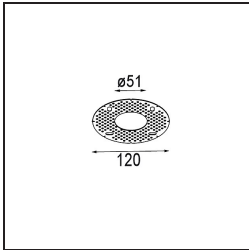

*Minute Recessed 56 1x IP54 LED 3000K Spot DE Bronze Brushed Anodised*

**Spezifikationen**

Material	13710182
Typ der Lichtquelle	LED
LED Typ	CITIZEN CLU7A3
LED-Technologie	COB-LED
CRI	Min. 90
Farbtemperatur	3000K
Lebensdauer	L90B10 bei 50.000 Stunden
Leuchtmittel enthalten	Ja
Anzahl Lichtquellen	1
CIE-Fluxcode	100 100 100 100 40
Binning (SDCM)	2
Lichtrichtung	Abwärts
Optik	Streuscheibe
Gemessene Abstrahlwinkel (°)	16,0
Eingangsspannung	Konstantstrom-Treiber erforderlich
Schutzklasse	III
Schutzart	54
Glühdrahtprüfung (°C)	960
Innen/Außen	Innen
Anwendung	Decke, Wand
Montage	Einbau
Ausschnittgröße (mm)	ø51
Einbautiefe (mm)	100,0
Verstellbarkeit	Not Applicable
Abstand zum beleuchteten Objekt (m)	0,1
Primärfarbe & Primäres Finish	Bronze, Gebürstet und Eloxiert
Bruttogewicht (g)	184,0
Antriebsstrom (mA)	350      500
Min. forward voltage (Vf)	11,2      11,2
Max. forward voltage (Vf)	13,2      13,2
Connected load (W)	4,1      6,1
Lichtstrom pro Lampe (lm)	211      285
Effizienz (lm/W)	51      47
UGR	1      1

Spezifikationen

**TM30 & CRI Diagramm**

**Lichtverteilung und Lichtverteilungskurve**

Diagramm

**Montagezubehör**

**12293830** Plaster Kit 51 1x

**11624030** Installation Housing 140x250x100x210

**12292630** Gypsum Fibreboard 150x150