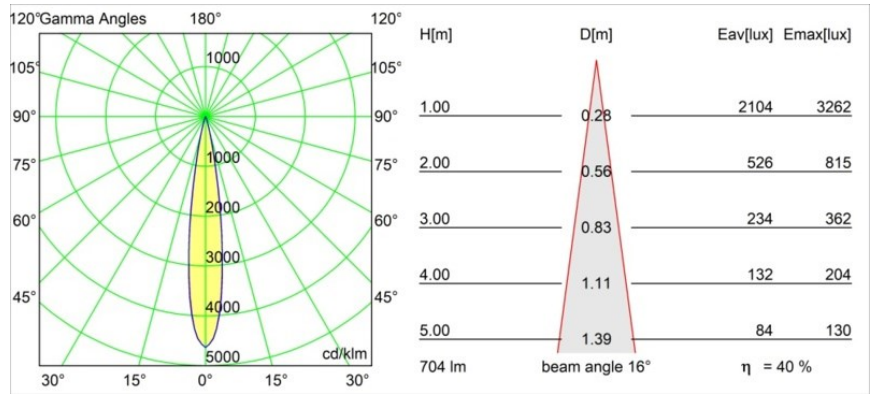

Lichtverteilung und Lichtverteilungskurve