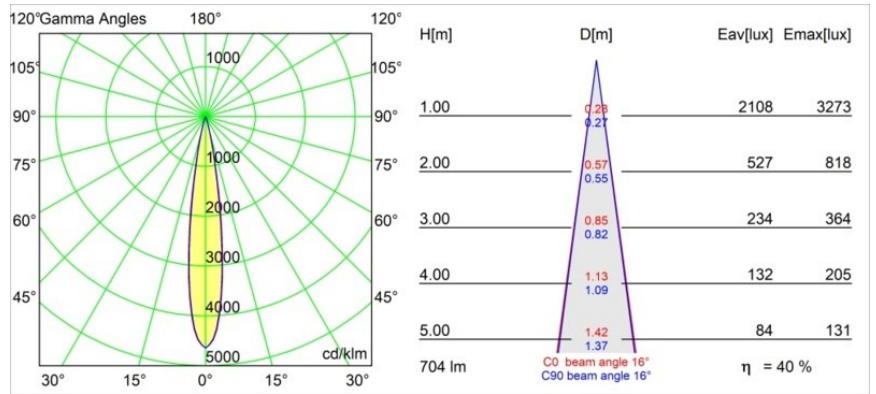

Lichtspreiding & Stralingsdiagram