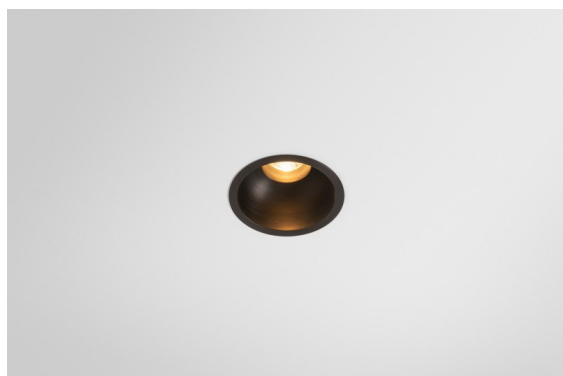

Datum
Klant
Project
Soort

Minude Recessed 56 1x IP54 LED 3000K Spot DE Black Brushed Anodised

Specificaties

Materiaal	13710181
Type Lichtbron	LED
LED type	CITIZEN CLU7A3
LED technologie	Led-COB
CRI	Min. 90
Kleurtemperatuur	3000K
Levensduur	L90B10 bij 50.000 Uur
Lamp inbegrepen	Ja
Aantal Lichtbronnen	1
CIE-fluxcode	100 100 100 100 40
Binning (SDCM)	2
Lichtrichting	Omlaag
Optisch	Lens
Gemeten gradenbundel (°)	16,0
Ingangsspanning	Aandrijving Gelijkstroom Vereist
Elektriciteitsklasse	III
IP-klasse	54
Gloeidraadtest (°C)	960
Binnen/Buiten	Binnen
Toepassing	Plafond, Wand
Montage	Inbouw
Inbouwopening (mm)	51
Montagediepte (mm)	100,0
Verstelbaarheid	Not Applicable
Afstand tot Verlicht Voorwerp (m)	0,1
Primaire Kleur & Primaire Afwerking	Zwart, Geborsteld Geanodiseerd
Brutogewicht (g)	184,0
Stroom driver (mA)	350 500
Min. forward voltage (Vf)	11,2 11,2
Max. forward voltage (Vf)	13,2 13,2
Connected load (W)	4,1 6,1
Lumenoutput per lampunit (lm)	209 283
Efficiëntie (lm/W)	51 46
UGR	1 1

Minudes yogische flexibiliteit zal je al evenzeer verrassen als zijn naakte, cilindervormige ontwerp. Voor een geraffineerde en minimalistische look op de muur, op een hoog of laag plafond. Probeer meer dan één Minude op onze Pista rail of op onze herontworpen Modupoint LED. De lange reeks kleuren en het kleine formaat laten een grote indruk achter.