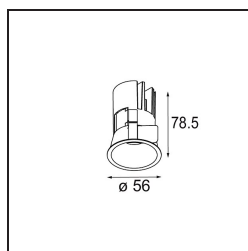

Datum
Klant
Project
Soort

Minude Recessed 56 1x IP54 LED 3000K Spot DE Black Brushed Anodised

Specificaties

Materiaal	13710181
Type Lichtbron	LED
LED type	CITIZEN CLU7A3
LED technologie	Led-COB
CRI	Min. 90
Kleurtemperatuur	3000K
Levensduur	L90B10 bij 50.000 Uur
Lamp inbegrepen	Ja
Aantal Lichtbronnen	1
CIE-fluxcode	100 100 100 100 40
Binning (SDCM)	2
Lichtrichting	Omlaag
Optisch	Lens
Gemeten gradenbundel (°)	16,0
Ingangsspanning	Aandrijving Gelijkstroom Vereist
Elektriciteitsklasse	III
IP-klasse	54
Gloeidraadtest (°C)	960
Binnen/Buiten	Binnen
Toepassing	Plafond, Wand
Montage	Inbouw
Inbouwopening (mm)	51
Montagediepte (mm)	100,0
Verstelbaarheid	Not Applicable
Afstand tot Verlicht Voorwerp (m)	0,1
Primaire Kleur & Primaire Afwerking	Zwart, Geborsteld Geanodiseerd
Brutogewicht (g)	184,0
Stroom driver (mA)	350 500
Min. forward voltage (Vf)	11,2 11,2
Max. forward voltage (Vf)	13,2 13,2
Connected load (W)	4,1 6,1
Lumenoutput per lampunit (lm)	209 283
Efficiëntie (lm/W)	51 46
UGR	1 1