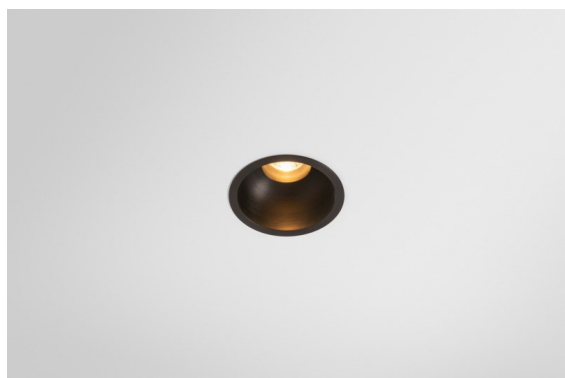

Date
Customer
Project
Type

*Minude Recessed 56 1x IP54 LED 3000K Spot DE Black Brushed Anodised*

La flessibilità yogica di Minude ti sorprenderà quanto il suo design essenziale e cilindrico. Esprimi un'estetica raffinata e minimalista su pareti e soffitti alti o bassi. Prova più di un Minude sul nostro binario Pista o sul nostro Modupoint LED ridisegnato. La sua lunga serie di colori e le sue dimensioni miniaturizzate faranno certamente colpo.

### Specifications

Materiale	13710181
Tipo di Sorgente	LED
Tipologia LED	CITIZEN CLU7A3
Tecnologie LED	COB
CRI	Min. 90
Temperatura di colore della luce	3000K
Vita utile	L90B10 @50.000 ore
Lampadina inclusa	Sì
Numero di fonte luminosa	1
Codice di flusso CIE	100 100 100 100 40
Binning (SDCM)	2
Direzione della luce	Diretta
Ottiche	Lente
Fascio misurato (°)	16,0
Volt in ingresso	Necessario driver a corrente costante
Classificazione elettrica	III
Grado IP	54
Test filo a caldo (°C)	960
Interno/Esterno	Interno
Applicazione	Soffitto, Parete
Montaggio	Incassato
Foro d'incasso (mm)	ø51
Profondità di montaggio (mm)	100,0
Orientabilità	Not Applicable
Distanza dall'oggetto illuminato (m)	0,1
Colore primario & Finitura primaria	Nero, Anodizzata Spazzolata
Peso lordo (g)	184,0
Corrente di azionamento (mA)	350      500
Min. forward voltage (Vf)	11.2      11.2
Max. forward voltage (Vf)	13.2      13.2
Connected load (W)	4.1      6.1
Flusso luminoso per lampade (lm)	209      283
Efficienza (lm/W)	51      46