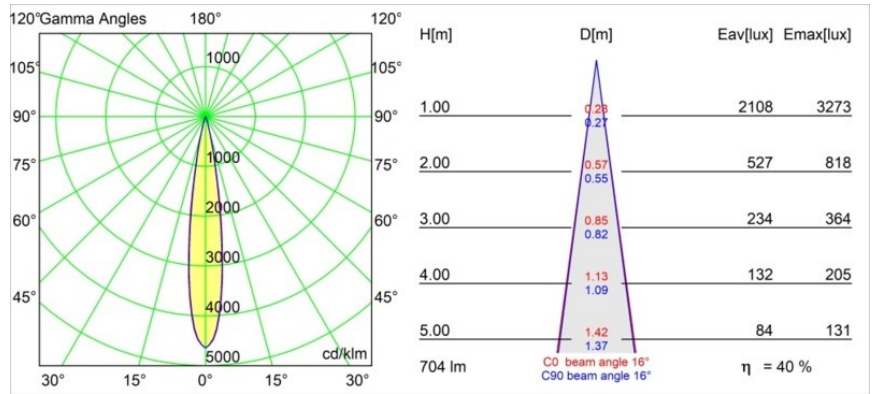

### Specifications

Materiale	13710181
Tipo di Sorgente	LED
Tipologia LED	CITIZEN CLU7A3
Tecnologie LED	COB
CRI	Min. 90
Temperatura di colore della luce	3000K
Vita utile	L90B10 @50.000 ore
Lampadina inclusa	Sì
Numero di fonte luminosa	1
Codice di flusso CIE	100 100 100 100 40
Binning (SDCM)	2
Direzione della luce	Diretta
Ottiche	Lente
Fascio misurato (°)	16,0
Volt in ingresso	Necessario driver a corrente costante
Classificazione elettrica	III
Grado IP	54
Test filo a caldo (°C)	960
Interno/Esterno	Interno
Applicazione	Soffitto, Parete
Montaggio	Incassato
Foro d'incasso (mm)	ø51
Profondità di montaggio (mm)	100,0
Orientabilità	Not Applicable
Distanza dall'oggetto illuminato (m)	0,1
Colore primario & Finitura primaria	Nero, Anodizzata Spazzolata
Peso lordo (g)	184,0
Corrente di azionamento (mA)	350      500
Min. forward voltage (Vf)	11.2      11.2
Max. forward voltage (Vf)	13.2      13.2
Connected load (W)	4.1      6.1
Flusso luminoso per lampade (lm)	209      283
Efficienza (lm/W)	51      46

---

Livello abbagliamento	1	1
-----------------------	---	---

---

**TM30 & CRI diagram**

**Light distribution & beam diagram**

**Accessori Installazione**

**12293830** Plaster Kit 51 1x

**11624030** Installation Housing 140x250x100x210