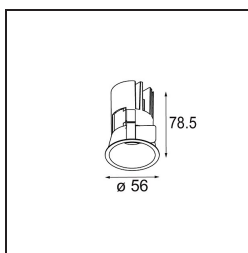

### Specifications

Materiale	13710181
Tipo di Sorgente	LED
Tipologia LED	CITIZEN CLU7A3
Tecnologie LED	COB
CRI	Min. 90
Temperatura di colore della luce	3000K
Vita utile	L90B10 @50.000 ore
Lampadina inclusa	Sì
Numero di fonte luminosa	1
Codice di flusso CIE	100 100 100 100 40
Binning (SDCM)	2
Direzione della luce	Diretta
Ottiche	Lente
Fascio misurato (°)	16,0
Volt in ingresso	Necessario driver a corrente costante
Classificazione elettrica	III
Grado IP	54
Test filo a caldo (°C)	960
Interno/Esterno	Interno
Applicazione	Soffitto, Parete
Montaggio	Incassato
Foro d'incasso (mm)	ø51
Profondità di montaggio (mm)	100,0
Orientabilità	Not Applicable
Distanza dall'oggetto illuminato (m)	0,1
Colore primario & Finitura primaria	Nero, Anodizzata Spazzolata
Peso lordo (g)	184,0
Corrente di azionamento (mA)	350      500
Min. forward voltage (Vf)	11.2      11.2
Max. forward voltage (Vf)	13.2      13.2
Connected load (W)	4.1      6.1
Flusso luminoso per lampade (lm)	209      283
Efficienza (lm/W)	51      46