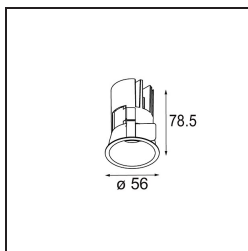

Caractéristiques

Matériaux	13710181
Type de Source Lumineuse	LED
Type de LED	CITIZEN CLU7A3
Technologie LED	LED COB
CRI	Min. 90
Température de Couleur	3000K
Durée de Vie	L90B10 à 50 000 heures
Ampoule incluse	Oui
Nombre de Sources Lumineuses	1
Code de flux CIE	100 100 100 100 40
Groupe ment (SDCM)	2
Direction de la Lumière	Bas
Optique	Lentille
Faisceau mesuré (°)	16,0
Tension d'Entrée	Driver à Courant Constant Requis
Classe Électrique	III
Indice de protection IP	54
Essai au fil incandescent (°C)	960
Intérieur/extérieur	Intérieur
Application	Plafond, Mur
Montage	Encastré
Taille de découpe (mm)	ø51
Profondeur de montage (mm)	100,0
Ajustabilité	Not Applicable
Distance avec l'Objet Éclairé (m)	0,1
Couleur Principale & Finition Principale	Noir, Anodisé Brossé
Poids brut (g)	184,0
Courant du driver (mA)	350 500
Min. forward voltage (Vf)	11,2 11,2
Max. forward voltage (Vf)	13,2 13,2
Connected load (W)	4,1 6,1
Flux lumineux par lampe (lm)	209 283
Efficacité (lm/W)	51 46