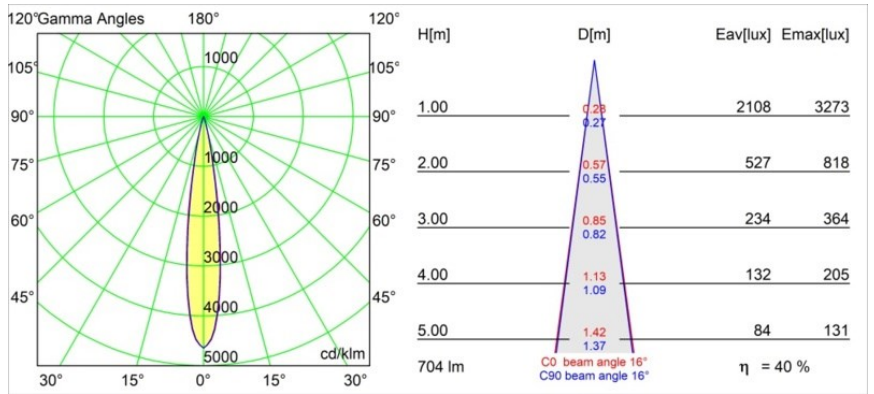

Distribution de Lumière & Schéma de Faisceau